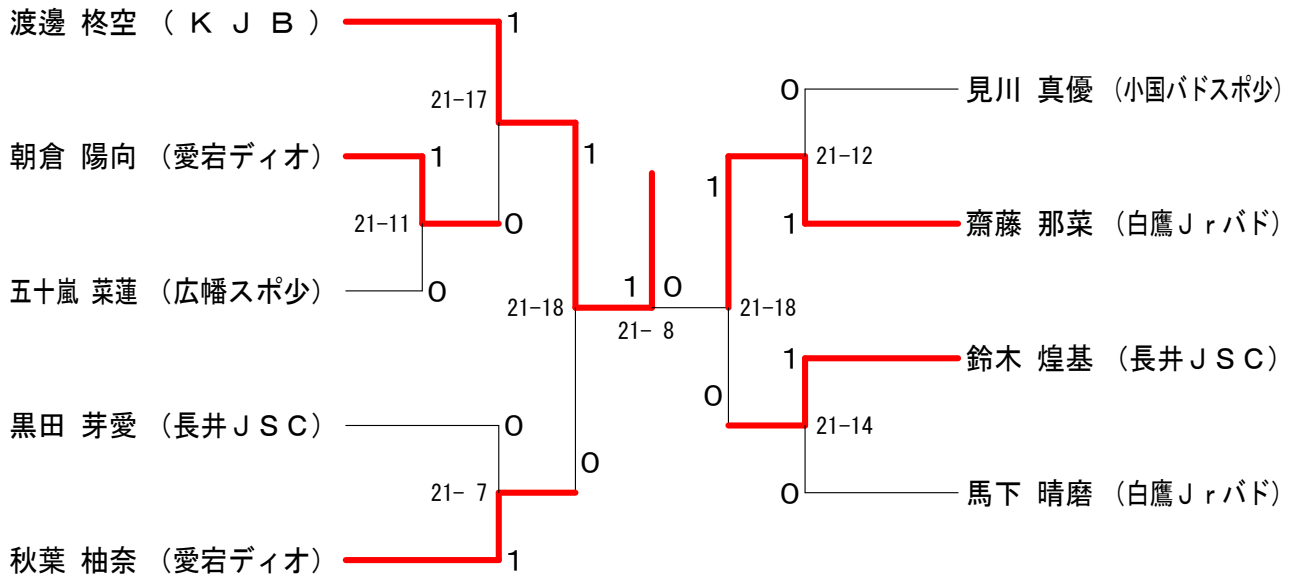

4年生以下男子ダブルス 決勝トーナメント

6年生以下男子ダブルス 決勝トーナメント

4年生以下女子ダブルス 決勝トーナメント

5年生以下女子ダブルス 決勝トーナメント

第38回置賜小学生バドミントン大会

令和元年7月13日 長井総合体育館

6年生以下女子ダブルス 決勝トーナメント

4年生以下男子シングルス 決勝トーナメント

5年生以下男子シングルス 決勝トーナメント

6年生以下男子シングルス 決勝トーナメント

第38回置賜小学生バドミントン大会

令和元年7月13日 長井総合体育館

低学年オープンシングルス 決勝トーナメント

高学年オープンシングルス 決勝トーナメント