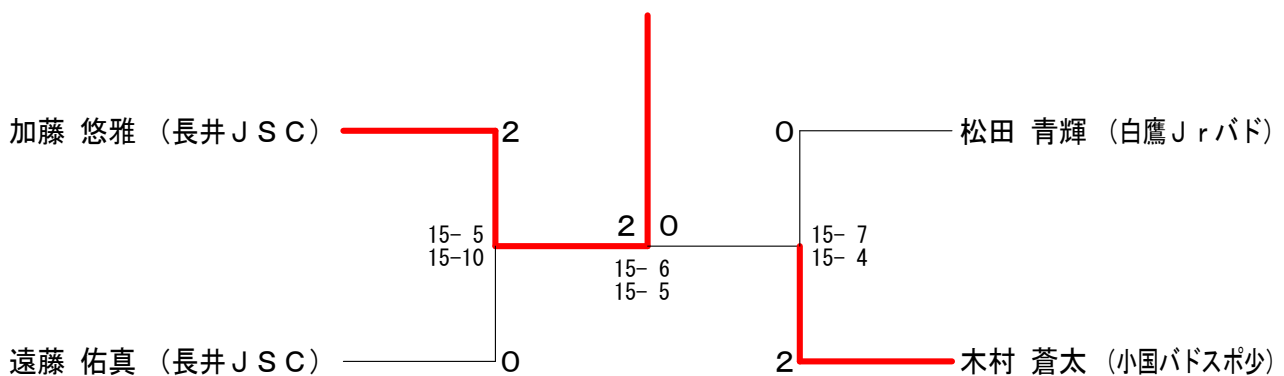

6年生以下男子シングルス 決勝トーナメント