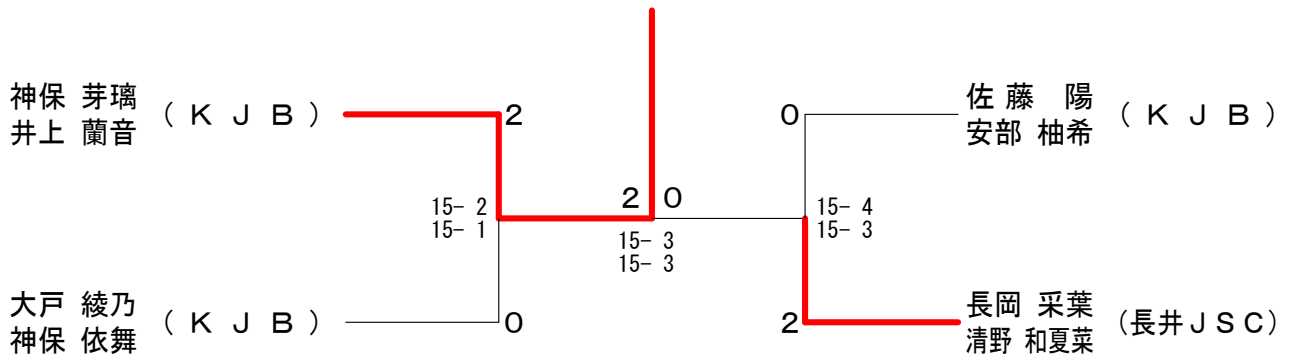

高学年オープンシングルス Eブロック	増田	小池	佐藤	勝敗	順位
増田 渉人 (広幡スポ少)		○ -X	× 17-21	M 1-1 G 1-1 P 38-21	2
小池 徠菜 (小国バドスポ少)	× X-		× X-	M 0-2 G 0-2 P 0-42	3
佐藤 瑠愛 (長井JSC)	○ 21-17	○ -X		M 2-0 G 2-0 P 42-17	1

第38回置賜小学生バドミントン大会

令和元年7月13日 長井総合体育館

4年生以下男子ダブルス 決勝トーナメント

6年生以下男子ダブルス 決勝トーナメント

4年生以下女子ダブルス 決勝トーナメント

5年生以下女子ダブルス 決勝トーナメント

第38回置賜小学生バドミントン大会

令和元年7月13日 長井総合体育館

6年生以下女子ダブルス 決勝トーナメント

4年生以下男子シングルス 決勝トーナメント