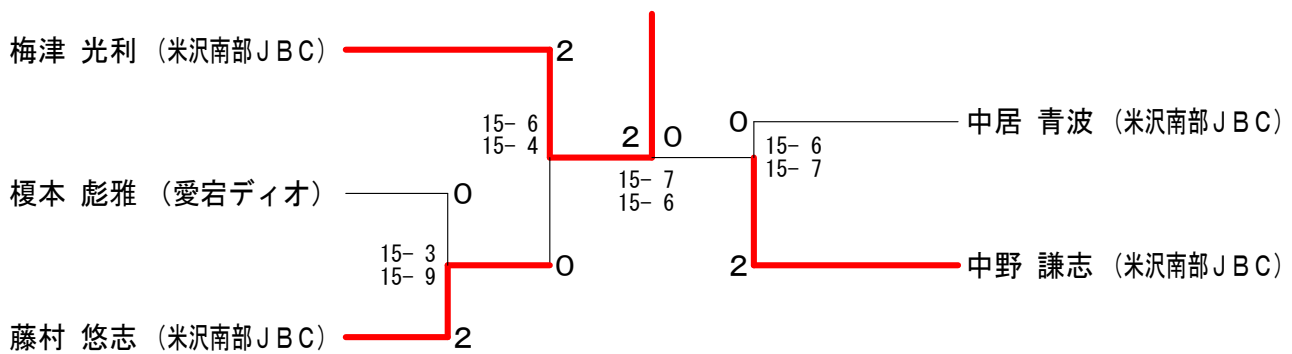

4年生以下男子ダブルス 決勝トーナメント

6年生以下男子ダブルス 決勝トーナメント

4年生以下女子ダブルス 決勝トーナメント

5年生以下女子ダブルス 決勝トーナメント

第38回置賜小学生バドミントン大会

令和元年7月13日 長井総合体育館

6年生以下女子ダブルス 決勝トーナメント

4年生以下男子シングルス 決勝トーナメント

5年生以下男子シングルス 決勝トーナメント

6年生以下男子シングルス 決勝トーナメント

第38回置賜小学生バドミントン大会

令和元年7月13日 長井総合体育館

低学年オープンシングルス 決勝トーナメント

高学年オープンシングルス 決勝トーナメント