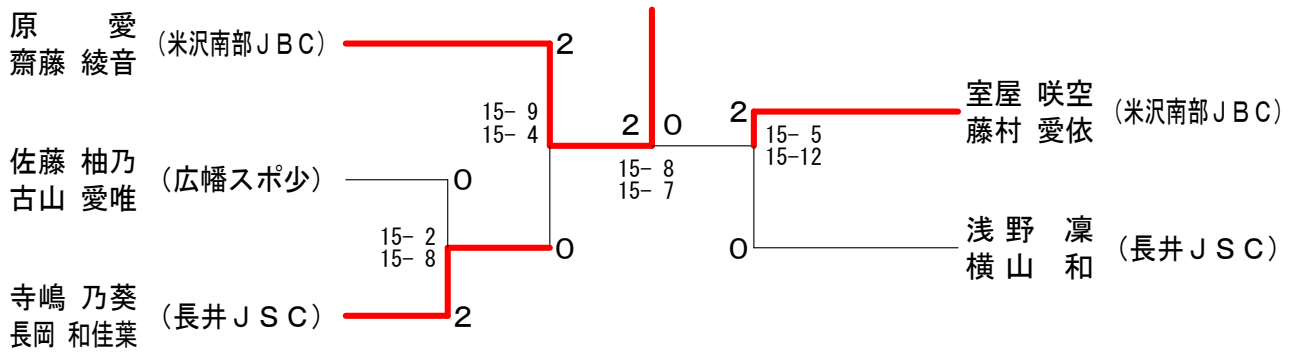

4年生以下男子ダブルス 決勝トーナメント

6年生以下男子ダブルス 決勝トーナメント

4年生以下女子ダブルス 決勝トーナメント

5年生以下女子ダブルス 決勝トーナメント

第38回置賜小学生バドミントン大会

令和元年7月13日 長井総合体育館

6年生以下女子ダブルス 決勝トーナメント

4年生以下男子シングルス 決勝トーナメント

5年生以下男子シングルス 決勝トーナメント

6年生以下男子シングルス 決勝トーナメント

第38回置賜小学生バドミントン大会

令和元年7月13日 長井総合体育館

低学年オープンシングルス 決勝トーナメント

高学年オープンシングルス 決勝トーナメント