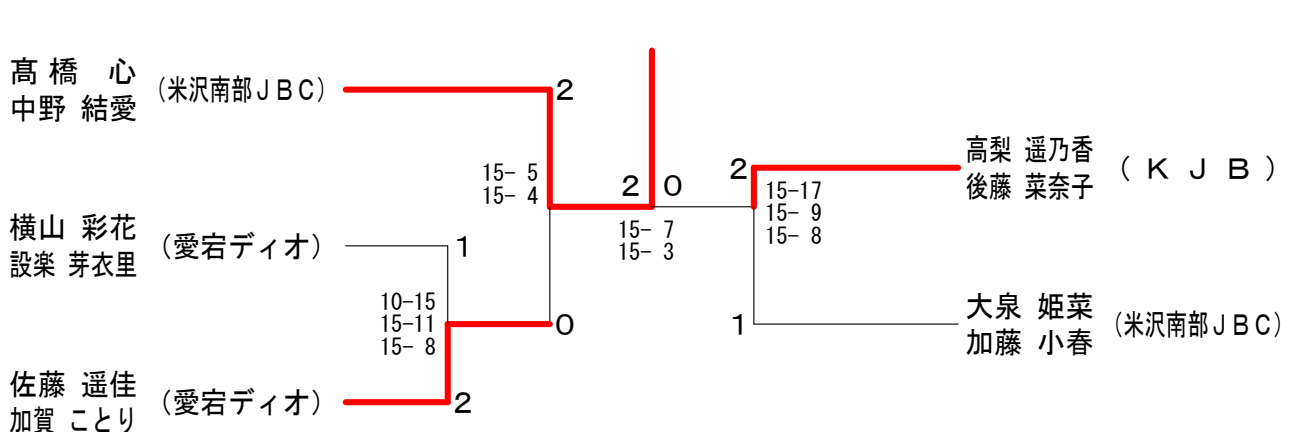

4年生以下男子ダブルス 決勝トーナメント

6年生以下男子ダブルス 決勝トーナメント

4年生以下女子ダブルス 決勝トーナメント

5年生以下女子ダブルス 決勝トーナメント

第38回置賜小学生バドミントン大会

令和元年7月13日 長井総合体育館

6年生以下女子ダブルス 決勝トーナメント

4年生以下男子シングルス 決勝トーナメント

5年生以下男子シングルス 決勝トーナメント

6年生以下男子シングルス 決勝トーナメント

第38回置賜小学生バドミントン大会

令和元年7月13日 長井総合体育館

低学年オープンシングルス 決勝トーナメント

高学年オープンシングルス 決勝トーナメント