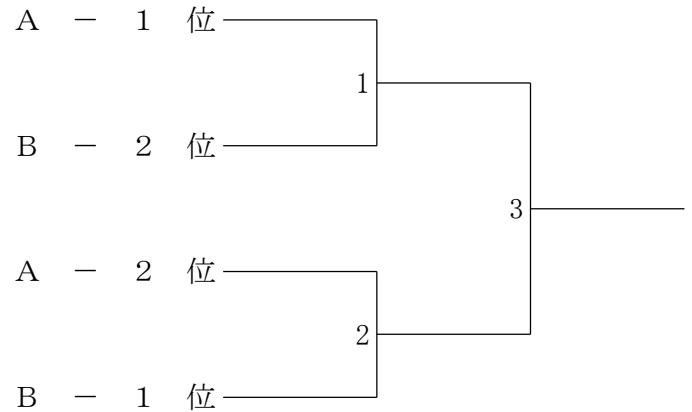

久留米市民クラブ対抗バドミントン大会

令和6年6月23日 みづま総合体育館

男子団体Aクラス	東国分クラブ	久留米大学	チームアバンスA	西国分ヤング	チームアバンスS	金丸クラブ(東組)	勝敗	順位
東国分クラブ		1	4	7	10	13		
久留米大学	1		14	11	5	9		
チームアバンスA	4	14		2	8	12		
西国分ヤング	7	11	2		15	6		
チームアバンスS	10	5	8	15		3		
金丸クラブ(東組)	13	9	12	6	3			

男子団体Bクラス Aブロック	纏俱樂部	金丸クラブ(良永組)	チームアバンスB	F・Ribbonがめチーム	久留米市役所	勝敗	順位
纏俱樂部		1	3	6	9		
金丸クラブ(良永組)	1		10	4	7		
チームアバンスB	3	10		8	5		
F・Ribbonがめチーム	6	4	8		2		
久留米市役所	9	7	5	2			

男子団体Bクラス Bブロック	ゆるはどA	金丸クラブ(大石組)	F・Ribbonがめチーム	高良内クラブ	金丸クラブ(大坪組)	勝敗	順位
ゆるはどA		1	3	6	9		
金丸クラブ(大石組)	1		10	4	7		
F・Ribbonがめチーム	3	10		8	5		
高良内クラブ	6	4	8		2		
金丸クラブ(大坪組)	9	7	5	2			

男子団体Bクラス 決勝トーナメント

女子団体Bクラス	高良内クラブ	親和メロンパン	親和あんぱん	ゆるはどB	F・Ribbonがめチーム	親和ジャムパン	西国分レディ	勝敗	順位
高良内クラブ		1	4	8	12	14	18		
親和メロンパン	1		15	5	9	11	19		
親和あんぱん	4	15		17	20	7	10		
ゆるはどB	8	5	17		2	21	13		
F・Ribbonがめチーム	12	9	20	2		16	6		
親和ジャムパン	14	11	7	21	16		3		
西国分レディ	18	19	10	13	6	3