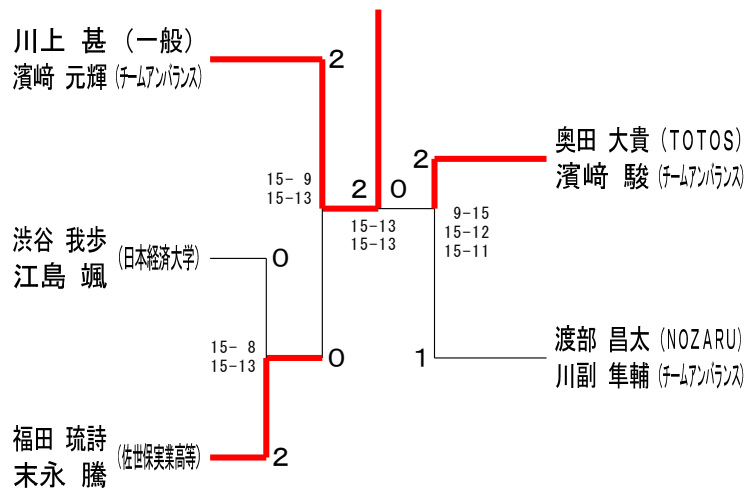

男子ダブルスAクラス Cブロック	谷口 吉	轟 中	奥田 濱	田川 大地	勝敗	順位
谷口 祐斗 吉永 奈地 (金丸クラブ)		○ 15-13 15-11	× 8-15 10-15	○ 15-5 15-8	M 2-1 G 4-2 P 78-67	2
轟 佳奈汰 中俣 海士 (筑紫台高校)	× 13-15 11-15		× 16-18 15-13 12-15	○ 15-7 15-11	M 1-2 G 3-4 P 97-94	3
奥田 大貴 (TOTOS) 濱崎 駿 (チームアンバンス)	○ 15-8 15-10	○ 18-16 13-15 15-12		○ 15-13 15-10	M 3-0 G 6-1 P 106-84	1
田川 悠斗 大地川 和樹 (佐世保実業高等学校)	× 5-15 8-15	× 7-15 11-15	× 13-15 10-15		M 0-3 G 0-6 P 54-90	4

男子ダブルスAクラス Dブロック	吉永 水	松浦 小	荒木 古	渡部 川	勝敗	順位
吉永 幹太 水落 悠之亮 (山門高校)		× 10-15 13-15	○ 15-9 15-12	× 10-15 12-15	M 1-2 G 2-4 P 75-81	3
松浦 吏玖 小田 一晴 (久留米大学)	○ 15-10 15-13		○ 15-7 18-16	× 11-15 8-15	M 2-1 G 4-2 P 82-76	2
荒木 仁之介 (筑紫台高校) 古城 俊平 (春日高校)	× 9-15 12-15	× 7-15 16-18		× 7-15 8-15	M 0-3 G 0-6 P 59-93	4
渡部 昌太 (NOZARU) 川副 隼輔 (チームアンバンス)	○ 15-10 15-12	○ 15-11 15-8	○ 15-7 15-8		M 3-0 G 6-0 P 90-56	1

男子ダブルスAクラス Eブロック	東高 口	青木 池	福田 末	久保 江	勝敗	順位
東 頼孝 (金丸クラブ) 高口 剛典 (野猿)		× 15-7 8-15 11-15	× 13-15 8-15	× 14-16 16-14 11-15	M 0-3 G 2-6 P 96-112	4
青木 伴史 池田 紫稀 (Y's club)	○ 7-15 15-8 15-11		○ 8-15 15-13 19-17	× 13-15 13-15	M 2-1 G 4-4 P 105-109	3
福田 琉詩 末永 騰 (佐世保実業高等学校)	○ 15-13 15-8	× 15-8 13-15 17-19		○ 15-8 11-15 15-10	M 2-1 G 5-3 P 116-96	1
久保 淳 江島 陸 (日本経済大学)	○ 16-14 14-16 15-11	○ 15-13 15-13	× 8-15 15-11 10-15		M 2-1 G 5-3 P 108-108	2

男子ダブルスAクラス 決勝トーナメント