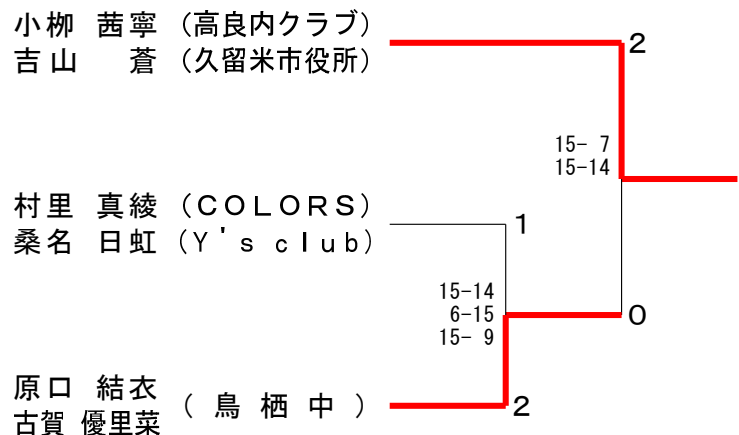

女子ダブルスBクラス Aブロック	辻有馬	長内佐	内内	中向	島井	梅井	木上	小吉	柳山	勝敗	順位
辻 心海 (鳥栖キラリ) 有馬 牡丹		× 7-15 15-13 14-16	○ 15-9 15-3	○ 15-3 15-4	× 15-8 10-15 12-15	M 2-2 G 6-4 P 133-101	3				
長内 咲幸 (Y's club) 佐内 心春	○ 15-7 13-15 16-14		○ 15-8 15-11	○ 15-2 15-4	× 9-15 14-16	M 3-1 G 6-3 P 127-92	2				
中島 菖 (久留米商業) 向井 咲姫	× 9-15 3-15	× 8-15 11-15		○ 15-11 11-15 16-14	× 8-15 1-15	M 1-3 G 2-7 P 82-130	4				
梅木 奏 (明善高校) 井上 真歩	× 3-15 4-15	× 2-15 4-15	× 11-15 15-11 14-16		× 6-15 4-15	M 0-4 G 1-8 P 63-132	5				
小柳 茜寧 (高良内クラブ) 吉山 蒼 (久留米市役所)	○ 8-15 15-10 15-12	○ 15-9 16-14	○ 15-8 15-1	○ 15-6 15-4		M 4-0 G 8-1 P 129-79	1				

女子ダブルスBクラス Bブロック	大野北	野島	辻古賀	増兵	本働	村桑	里名	勝敗	順位
大野 夢菜 (ニコバド) 北島 みのり			× 0-15 0-15	× X-	× 0-15 0-15	M 0-3 G 0-6 P 0-90	4		
辻 七海 (鳥栖キラリ) 古賀 心愛	○ 15-0 15-0			× 7-15 10-15	× 12-15 9-15	M 1-2 G 2-4 P 68-60	3		
増本 百華 (神埼清明高校) 兵働 春果	○ -X	○ 15-7 15-10			× 17-19 18-20	M 2-1 G 4-2 P 95-56	2		
村里 真綾 (COLORS) 桑名 日虹 (Y's club)	○ 15-0 15-0	○ 15-12 15-9	○ 19-17 20-18			M 3-0 G 6-0 P 99-56	1		

女子ダブルスBクラス Cブロック	中板	西敷	池松	田原	原古	口賀	森手島	勝敗	順位
中西 芽似 (Y's club) 板敷 咲来			○ 14-16 15-10 15-12	× 15-8 13-15 15-17	○ 12-15 15-10 15-7	M 2-1 G 5-4 P 129-110	2		
池田 友美 (西国分クラブ) 松原 七海 (久留米筑水)	× 16-14 10-15 12-15			× 15-10 5-15 10-15	○ 15-4 15-7	M 1-2 G 4-4 P 98-95	3		
原口 結衣 (鳥栖中) 古賀 優里菜	○ 8-15 15-13 17-15	○ 10-15 15-5 15-10			○ 15-7 15-4	M 3-0 G 6-2 P 110-84	1		
森 咲月 (明善高校) 手島 稀美	× 15-12 10-15 7-15	× 4-15 7-15	× 7-15 4-15			M 0-3 G 1-6 P 54-102	4		

女子ダブルスBクラス 決勝トーナメント