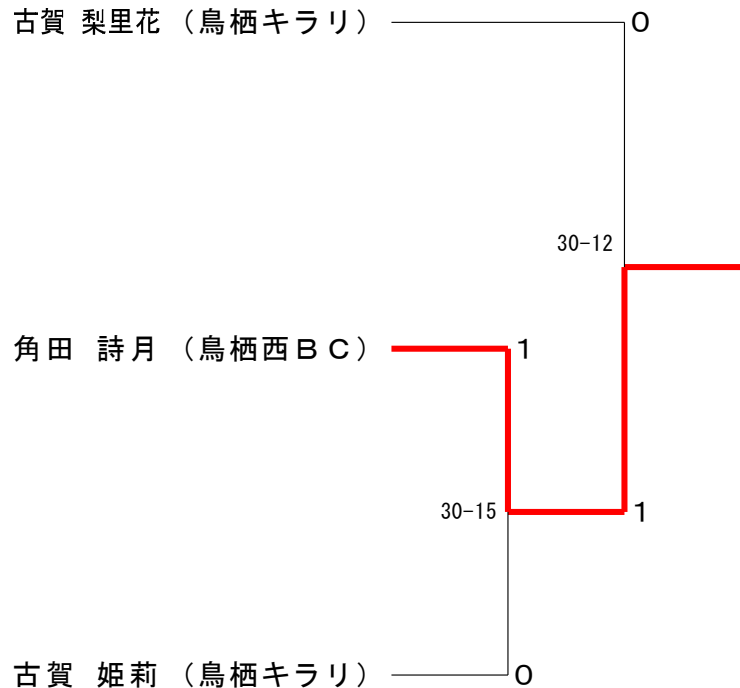

第1回久留米市バドミントン協会記念大会

令和6年3月23日-24日 久留米アリーナ

女子シングルスDクラス Aブロック	古賀	日野	吉本	新藤	中川	勝敗	順位
古賀 梨里花 (鳥栖キラリ)		○	○	○	○	M 4-0 G 4-0 P 120-51	1
日野 美月 (久留米学院バドミントン部)	×		×	×	○	M 1-3 G 1-3 P 91-105	4
吉本 碧衣 (八女高校)	×	○		○	○	M 3-1 G 3-1 P 100-97	2
新藤 望亜 (鳥栖西BC)	×	○	×		○	M 2-2 G 2-2 P 97-99	3
中川 麻帆 (神埼清明高校)	×	×	×	×		M 0-4 G 0-4 P 64-120	5

女子シングルスDクラス Bブロック	林田	浅田	古賀	中園	安倍	勝敗	順位
林田 葉月 (明善高校)		×	×	×	×	M 0-4 G 0-4 P 29-120	5
浅田 ふみ (久留米学院バドミントン部)	○		×	○	×	M 2-2 G 2-2 P 90-92	3
古賀 姫莉 (鳥栖キラリ)	○	○		○	○	M 4-0 G 4-0 P 120-53	1
中園 心葉 (八女高校)	○	×	×		×	M 1-3 G 1-3 P 80-101	4
安倍 彩夏 (Little monster (19歳以下))	○	○	×	○		M 3-1 G 3-1 P 117-70	2

女子シングルスDクラス Cブロック	熊川	田久保	角田	水城	勝敗	順位
熊川 茉優 (八女高校)		×	×	×	M 0-3 G 0-3 P 29-90	4
田久保 里依 (神埼清明高校)	○		×	○	M 2-1 G 2-1 P 73-51	2
角田 詩月 (鳥栖西BC)	○	○		○	M 3-0 G 3-0 P 90-28	1
水城 愛海 (羽道ジュニア)	○	×	×		M 1-2 G 1-2 P 55-78	3

女子シングルスDクラス 決勝トーナメント