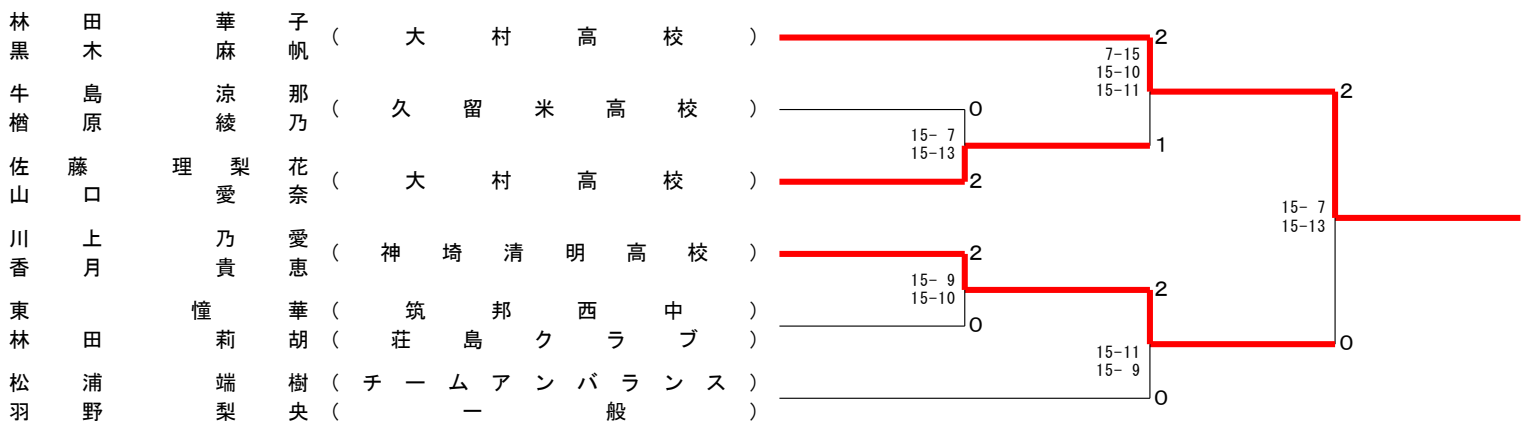

女子ダブルスCクラス Dブロック	重石	富井	大田	平中	松本	今村	松浦	浦野	勝敗	順位
重 富 優 (久留米商業) 石井 心来			x 2-15 6-15	x 9-15 12-15	x 6-15 6-15				M 0-3 G 0-6 P 41-90	4
大平 来夢 (海星中学高等学校) 田中 恵	o 15-2 15-6			o 14-16 15-12 15-11	x 11-15 12-15				M 2-1 G 4-3 P 97-77	2
松本 唯愛 (明善高校) 今村 藍理	o 15-9 15-12	x 16-14 12-15 11-15			x 6-15 7-15				M 1-2 G 3-4 P 82-95	3
松浦 端樹 (チームアンバンス) 羽野 梨央 (一般)	o 15-6 15-6	o 15-11 15-12	o 15-6 15-7						M 3-0 G 6-0 P 90-48	1

女子ダブルスCクラス Eブロック	大場	場木	緒方	方宅	青井	井上	佐野	藤山	藤口	勝敗	順位
大場 友莉 (久留米高校) 植木 花音			x 0-15 0-15	x 0-15 0-15	x 12-15 17-15 7-15	x 12-15 17-15 7-15	x 12-15 17-15 7-15	x 12-15 17-15 7-15	x 12-15 17-15 7-15	M 0-3 G 0-6 P 0-90	4
緒方 友里 (ニコパド) 三宅 葉月	o 15-0 15-0				o 15-8 15-13	x 12-15 17-15 7-15				M 2-1 G 5-2 P 96-66	2
青井 麗 (久留米商業) 上野 詩織	o 15-0 15-0	x 8-15 13-15			x 9-15 12-15					M 1-2 G 2-4 P 72-60	3
佐藤 理梨花 (大村高校) 山口 愛奈	o -x	o 15-12 15-17 15-7	o 15-9 15-12							M 3-0 G 6-1 P 105-57	1

女子ダブルスCクラス Fブロック	松尾	尾丸	柳山	林田	田黒	井手	上原	勝敗	順位
松尾 流奈 (海星中学高等学校) 市丸 万笑			o 15-9 15-7	x 15-12 16-18 12-15	x 10-15 12-15			M 1-2 G 3-4 P 95-91	3
柳 千鶴子 (西国分クラブ) 山田 広子	x 9-15 7-15			x 2-15 4-15	x 6-15 10-15			M 0-3 G 0-6 P 38-90	4
林田 華子 (大村高校) 黒木 麻帆	o 12-15 18-16 15-12	o 15-2 15-4			o 15-6 15-6			M 3-0 G 6-1 P 105-61	1
井手上 由香 (Y's club) 船原 夢梨亜	o 15-10 15-12	o 15-6 15-10	x 6-15 6-15					M 2-1 G 4-2 P 72-68	2

女子ダブルスCクラス 決勝トーナメント