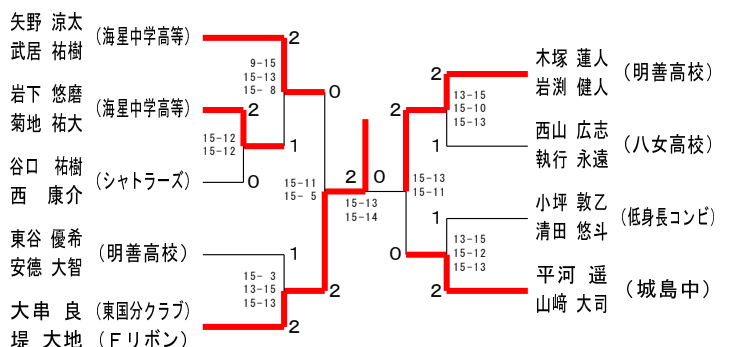

男子ダブルスCクラス Dブロック	谷口 西	野口 高橋	栗山 秋長	大隈 湯之原	勝敗	順位
谷口 祐樹 西 康介 (シャトラーズ)	○	○	○	○	M 3-0 G 6-0 P 90-49	1
野口 癒暖 高橋 颯佑 (城島中)	×	○	○	○	M 1-2 G 2-4 P 59-75	3
栗山 敬介 山長 太一 (久留米高校)	×	○	○	○	M 2-1 G 4-2 P 81-64	2
大隈 幸士郎 湯之原 昂 (明善高校)	×	×	×	○	M 0-3 G 0-6 P 48-90	4

男子ダブルスCクラス Eブロック	矢野 武居	清立 石	松大 鶴田	大場 吉園	勝敗	順位
矢野 涼太 武居 祐樹 (海星中学高等学校)	○	○	○	○	M 3-0 G 6-1 P 102-48	1
清立 凜太郎 立石 朋大 (久留米商業)	×	○	○	○	M 1-2 G 3-4 P 77-75	3
大場 恭吾 鶴田 裕一 (明善高校)	×	×	×	×	M 0-3 G 0-6 P 0-90	4
吉永 遥喜 園 悠斗 (神埼清明高校)	×	○	○	○	M 2-1 G 5-3 P 104-70	2

男子ダブルスCクラス Fブロック	野田 福島	正木 木下	小坪 清田	宮原 中園	勝敗	順位
野田 朋寛 福島 巧大 (High Clear 佐賀)	○	○	○	○	M 2-1 G 4-3 P 89-79	2
正木 慶則 木下 慎太郎 (海星中学高等学校)	×	○	○	○	M 1-2 G 3-5 P 95-107	3
小坪 敦乙 清田 悠斗 (低身長コンビ)	○	○	○	○	M 3-0 G 6-0 P 90-57	1
宮原 悠人 中園 優大 (明善高校)	×	×	×	○	M 0-3 G 1-6 P 70-101	4

男子ダブルスCクラス Gブロック	宗崎 松熊	岩下 菊地	田中 島	徳永 山下	勝敗	順位
宗崎 柚月 松熊 晃希 (久留米商業)	○	×	○	○	M 1-2 G 3-5 P 88-110	3
岩下 悠磨 菊地 祐大 (海星中学高等学校)	○	○	○	○	M 3-0 G 6-0 P 90-44	1
田中 智也 田島 広喜 (F・Ribbon)	○	×	○	○	M 2-1 G 4-4 P 99-95	2
徳永 紘円 山下 朋駕 (明善高校)	×	×	×	○	M 0-3 G 2-6 P 86-114	4

男子ダブルスCクラス Hブロック	山田 渡邊	阿部 太田	西山 執行	西松 田	勝敗	順位
山田 蓮 渡邊 寛太 (海星中学高等学校)	○	○	○	○	M 1-2 G 4-4 P 98-95	3
阿部 宰大 太田 朋輝 (久留米商業)	×	○	○	○	M 0-3 G 0-6 P 40-90	4
西山 広志 執行 永遠 (八女高校)	○	○	○	○	M 3-0 G 6-1 P 102-72	1
西 颯太 松田 武 (城島中)	○	○	×	○	M 2-1 G 4-3 P 96-79	2

男子ダブルスCクラス Iブロック	鈴木 井門	西田 比嘉	木塚 岩	田中 河野	勝敗	順位
鈴木 藤也 井門 賢信 (久留米商業高校バドミントン部)	○	×	×	×	M 0-3 G 0-6 P 56-90	4
西田 寛 比嘉 聡太 (F・Ribbon)	○	○	○	○	M 1-2 G 3-4 P 98-94	3
木塚 蓮人 岩塚 健人 (明善高校)	○	○	○	○	M 3-0 G 6-0 P 90-61	1
田中 悦子 河野 弘実 (ネコパンチ)	○	○	×	○	M 2-1 G 4-3 P 94-93	2

男子ダブルスCクラス 決勝トーナメント