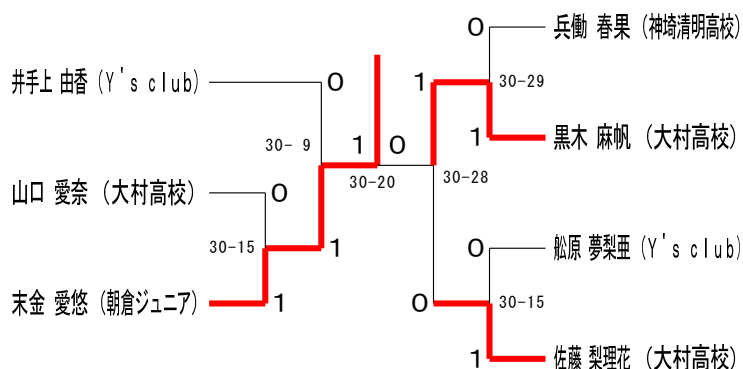

第1回久留米市バドミントン協会記念大会

令和6年3月23日-24日 久留米アリーナ

女子シングルスCクラス Aブロック	酒井	古賀	佐藤	吉塚	今村	勝敗	順位
酒井 望羽 (久留米高校)		×	×	×	×	M 0-4 G 0-4 P 51-120	5
古賀 心愛 (鳥栖キラリ)	○		×	○	○	M 3-1 G 3-1 P 119-54	2
佐藤 梨理花 (大村高校)	○	○		○	○	M 4-0 G 4-0 P 120-61	1
吉塚 知佳 (久留米商業バドミントン部)	○	×	×		○	M 2-2 G 2-2 P 87-97	3
今村 藍理 (明善高校)	○	×	×	×		M 1-3 G 1-3 P 69-114	4

女子シングルスCクラス Bブロック	田中	宮園	林田	山口	勝敗	順位
田中 結葉 (久留米商業バドミントン部)		○	×	×	M 1-2 G 1-2 P 75-80	3
宮園 結衣 (久留米高校)	×		×	×	M 0-3 G 0-3 P 56-90	4
林田 凌佳 (荘島クラブ)	○	○		×	M 2-1 G 2-1 P 83-78	2
山口 愛奈 (大村高校)	○	○	○		M 3-0 G 3-0 P 90-56	1

女子シングルスCクラス Cブロック	井上	林田	船原	植木	勝敗	順位
井上 真歩 (明善高校)		×	×	○	M 1-2 G 1-2 P 59-60	3
林田 華子 (大村高校)	○		×	○	M 2-1 G 2-1 P 85-44	2
船原 夢梨亜 (Y's club)	○	○		○	M 3-0 G 3-0 P 90-40	1
植木 花音 (久留米高校)	×	×	×		M 0-3 G 0-3 P 0-90	4

女子シングルスCクラス Dブロック	栗田	末金	伊藤	大場	勝敗	順位
栗田 那桜 (久留米商業)		×	×	×	M 0-3 G 0-3 P 42-90	4
末金 愛悠 (朝倉ジュニア)	○		○	○	M 3-0 G 3-0 P 90-17	1
伊藤 光里 (明善高校)	○	×		○	M 2-1 G 2-1 P 68-59	2
大場 友莉 (久留米高校)	○	×	×		M 1-2 G 1-2 P 47-81	3

女子シングルスCクラス Eブロック	青井	井手上	香月	三宅	勝敗	順位
青井 麗 (久留米商業)		×	×	×	M 0-3 G 0-3 P 48-90	4
井手上 由香 (Y's club)	○		○	○	M 3-0 G 3-0 P 90-50	1
香月 貴恵 (神埼清明高校)	○	×		○	M 2-1 G 2-1 P 79-82	2
三宅 葉月 (ニコバド)	○	×	×		M 1-2 G 1-2 P 80-75	3

女子シングルスCクラス Fブロック	黒木	徳田	櫻井	東	勝敗	順位
黒木 麻帆 (大村高校)		○	○	○	M 3-0 G 3-0 P 90-63	1
徳田 望羽 (久留米商業バドミントン部)	×		×	×	M 0-3 G 0-3 P 31-90	4
櫻井 鈴 (佐賀市立大和中学校)	×	○		○	M 2-1 G 2-1 P 88-64	2
東 憧華 (筑邦西中学校)	×	○	×		M 1-2 G 1-2 P 86-78	3

女子シングルスCクラス Gブロック	山下	瀧川	兵働	緒方	勝敗	順位
山下 麗 (久留米商業バドミントン部)		×	×	×	M 0-3 G 0-3 P 44-90	4
瀧川 さくら (佐賀市立大和中学校)	○		×	○	M 2-1 G 2-1 P 84-54	2
兵働 春果 (神埼清明高校)	○	○		○	M 3-0 G 3-0 P 90-49	1
緒方 友里 (ニコバド)	○	×	×		M 1-2 G 1-2 P 57-82	3

女子シングルスCクラス 決勝トーナメント