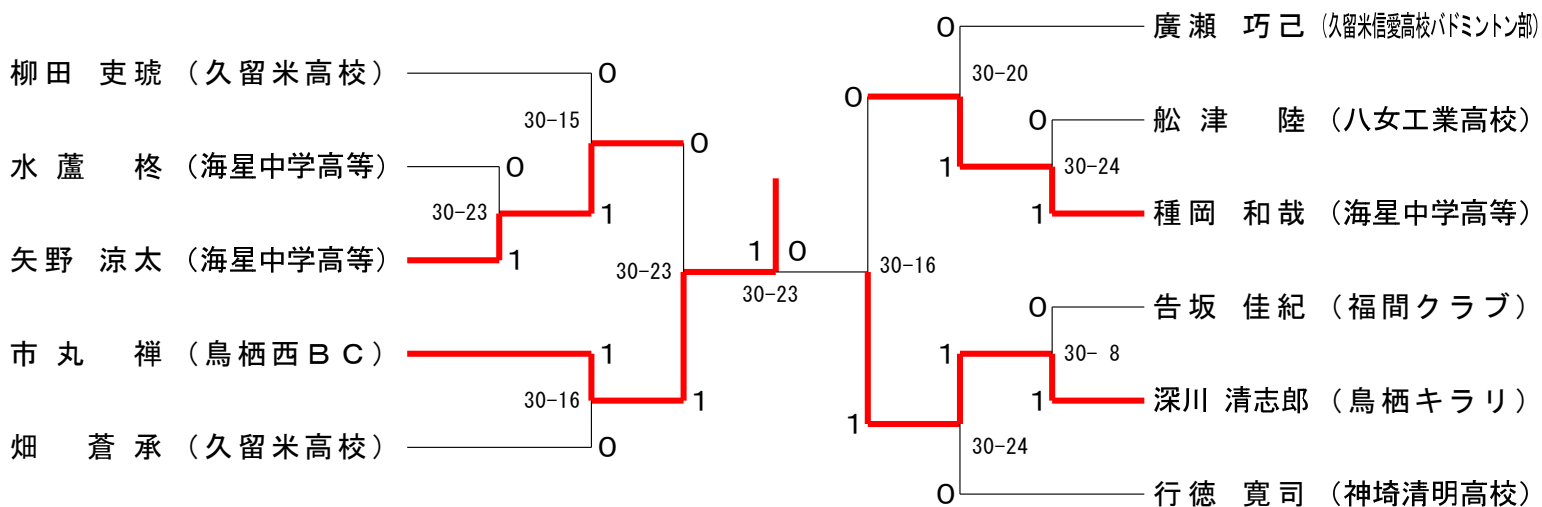

第1回久留米市バドミントン協会記念大会 令和6年3月23日-24日 久留米アリーナ
男子シングルスAクラス 決勝トーナメント

男子シングルスBクラス 決勝トーナメント

男子シングルスCクラス 決勝トーナメント

男子シングルスDクラス 決勝トーナメント

男子シングルスAクラス Aブロック	荒木	東本	野中	稲田	武津	勝敗	順位
荒木 仁之介 (筑紫台高校)		×	○	○	○	M 3-1 G 3-1 P 110-98	2
東本 忠也 (福岡大学)	○		○	○	○	M 4-0 G 4-0 P 120-90	1
野中 智哉 (山門高校)	×	×		×	×	M 0-4 G 0-4 P 81-120	5
稲田 奏公 (福岡大学)	×	×	○		×	M 1-3 G 1-3 P 104-118	4
武津 光希 (日本経済大学)	×	×	○	○		M 2-2 G 2-2 P 114-103	3