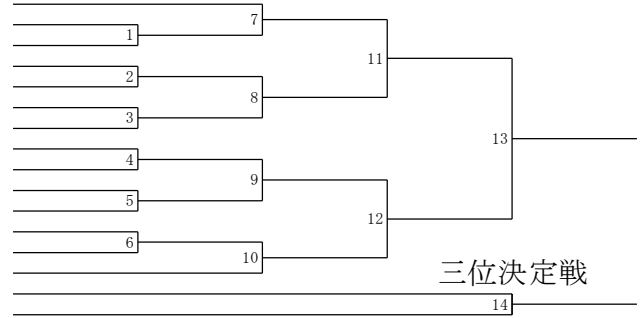

女子シングルスSクラス Fブロック	井上寧久	今村優月	山 下	勝 敗	順 位
井上寧久(良山中)		1	3		
今村優月(高牟礼中)	1		2		
山下 結唯(荒木中)	3	2			

女子シングルスSクラス Gブロック	加 月	松 尾	田中結愛	勝 敗	順 位
加月 美桜夏(明星中)		1	3		
松尾 陽依(三田ジュニアBC)	1		2		
田中結愛(大和中)	3	2			

女子シングルスSクラス 決勝トーナメント