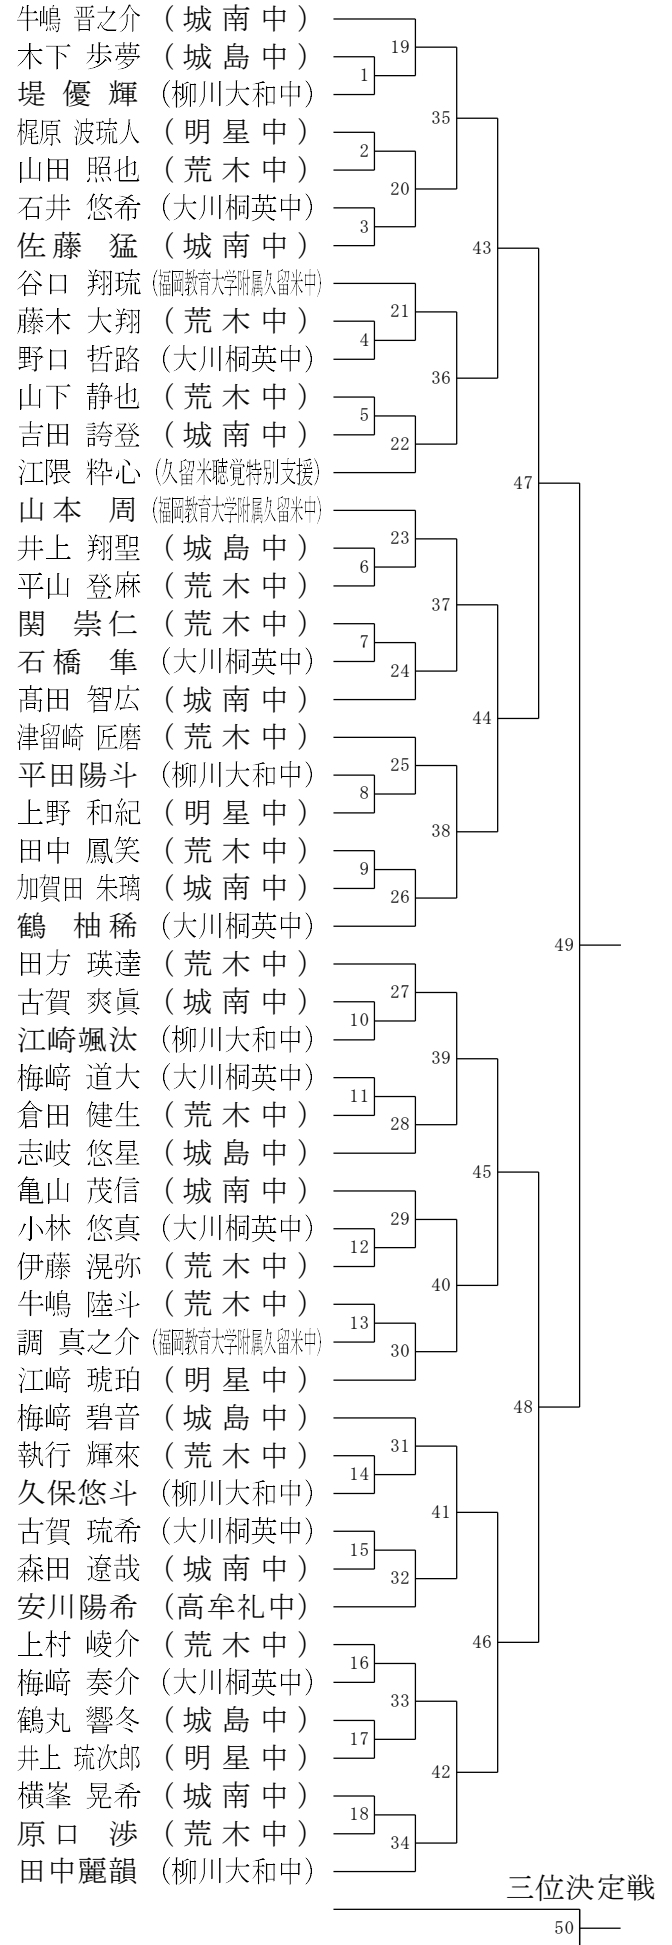

第38回久留米市中学校フレンドシップバドミントン大会 久留米アリーナ

男子シングルスAクラス

男子シングルスBクラス