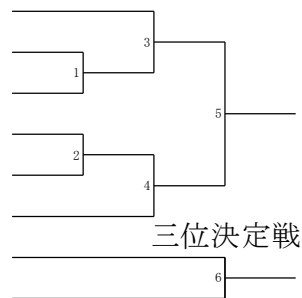

女子ダブルスSクラス 決勝トーナメント

女子ダブルスAクラス Aブロック	武末 咲桜 筒井 心雪 (春日中)	上村 優希子 安藤 美希 (諏訪中)	樋口 奈緒 早野 沙妃 (福岡教育大学附属久留米中)	狐塚 由奈 酒見 穂花 (大川桐英中)	勝敗	順位
		1	—	4		
	1		3	—		
	—	3		2		
	4	—	2