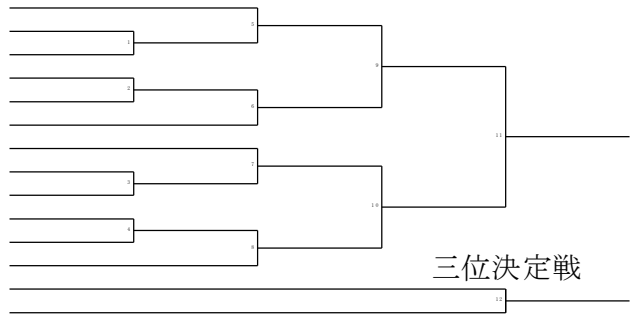

第38回久留米市中学校フレンドシップバドミントン大会 久留米アリーナ

女子ダブルスBクラス Cブロック	西谷新	馬場中	田中勝	勝敗	順位
西七海 (城島中) 新谷陽菜		1	3		
馬場美咲 (城南中) 中島優奈	1		2		
田中ゆず (荒木中) アノニマスアノニマス	3	2			

女子ダブルスBクラス Dブロック	稲山	葉本	谷川中	川中	鶴田小松原	勝敗	順位
稲葉明日華 (明星中) 山本結愛			1	3			
谷川心綾 (城島中) 田中暖	1			2			
鶴田莉乃 (三田川ジュニアBC) 小松原梨愛	3	2					

女子ダブルスBクラス Eブロック	本野	井田	村上	上川	下川	川野	勝敗	順位
本井桜朱 (大川桐英中) 野田瑠唯			1	3				
村上寧優 (城島中) 古川優桜	1			2				
下川莉里那 (荒木中) 平野望那	3	2						

女子ダブルスBクラス Fブロック	秋執行	川江	淵頭	本原	村田	勝敗	順位
秋執行星輝 (荒木中) 執行葵			1	3			
川淵姫月 (大川桐英中) 江頭侑花	1			2			
本村涼珠 (城島中) 原田明空	3	2					

女子ダブルスBクラス 決勝トーナメント