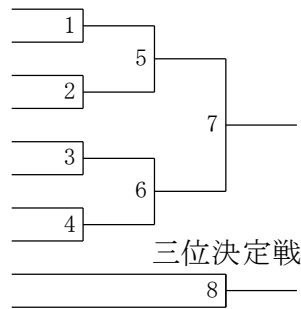

第38回久留米市中学校フレンドシップバドミントン大会 久留米アリーナ

男子シングルスSクラス Aブロック	河津	福田	中園	吉田	勝敗	順位
河津 旺輔 (荒木中)		1	—	4		
福田 寛太 (久留米特別支援学校)	1		3	—		
中園 理仁 (荒木中)	—	3		2		
吉田 悠喜 (羽道ジュニア)	4	—	2			

男子シングルスSクラス Bブロック	佐藤	末崎	西	勝敗	順位
佐藤 央次郎 (城南中)		1	3		
末崎 康太 (高牟礼中)	1		2		
西 颯太 (城島中)	3	2			

男子シングルスSクラス Cブロック	田中	桑原	渡邊	勝敗	順位
田中 奏輔 (高牟礼中)		1	3		
桑原 蓮 (徳納クラブ (讃岐中))	1		2		
渡邊 玄聖 (諏訪中)	3	2			

男子シングルスSクラス Dブロック	原田惺伍	井上	鬼丸	勝敗	順位
原田 惺伍 (江南中)		1	3		
井上 隼獅 (諏訪中)	1		2		
鬼丸 侑大 (荒木中)	3	2			

男子シングルスSクラス 決勝トーナメント

女子シングルスSクラス Aブロック	高山	野中	井上希愛	大坪	勝敗	順位
高山 凜花 (三国中)		1	—	4		
野中 美稀 (三田ジュニアBC)	1		3	—		
井上 希愛 (江南中)	—	3		2		
大坪 結菜 (明星中)	4	—	2			

女子シングルスSクラス Bブロック	平野	谷口	吉村絆	勝敗	順位
平野 亜依 (三田ジュニアBC)		1	3		
谷口 皆望 (春日中)	1		2		
吉村 絆 (高牟礼中)	3	2			

女子シングルスSクラス Cブロック	市山	田島瑠暖	塩月ひなた	勝敗	順位
市山 芽依 (田隈中)		1	3		
田島 瑠暖 (大和中)	1		2		
塩月ひなた (三田ジュニアBC)	3	2			

女子シングルスSクラス Dブロック	松本	門脇	藤吉彩夏	勝敗	順位
松本 奈々 (宅峰中)		1	3		
門脇 虹心 (春日中)	1		2		
藤吉 彩夏 (高牟礼中)	3	2			

女子シングルスSクラス Eブロック	徳永莉子	山口穂乃香	木下	勝敗	順位
徳永 莉子 (江南中)		1	3		
山口 穂乃香 (三田ジュニアBC)	1		2		
木下 葉奈 (大和中)	3	2