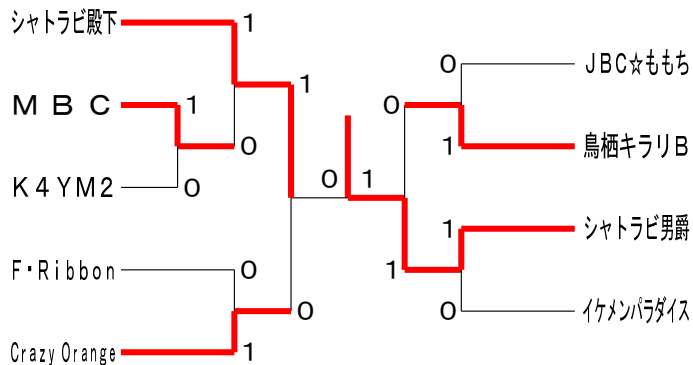

第31回くるめオープンバドミントン大会

令和6年1月7日 久留米アリーナ

男子団体Cクラス Iブロック	八女工業B	アンバランスC	けんたくろうズ	シャトラビ男爵	勝敗	順位
八女工業B		X 0-1 G 0-1 P 22-60	X 0-1 G 0-1 P 25-60	X 0-1 G 0-1 P 26-60	M 0-3 G 0-3 P 73-180	4
アンバランスC	O 1-0 G 1-0 P 60-22		O 1-0 G 1-0 P 60-54	X 0-1 G 0-1 P 42-60	M 2-1 G 2-1 P 162-136	2
けんたくろうズ	O 1-0 G 1-0 P 60-25	X 0-1 G 0-1 P 54-60		X 0-1 G 0-1 P 43-60	M 1-2 G 1-2 P 157-145	3
シャトラビ男爵	O 1-0 G 1-0 P 60-26	O 1-0 G 1-0 P 60-42	O 1-0 G 1-0 P 60-43		M 3-0 G 3-0 P 180-111	1

男子団体Cクラス 決勝トーナメント