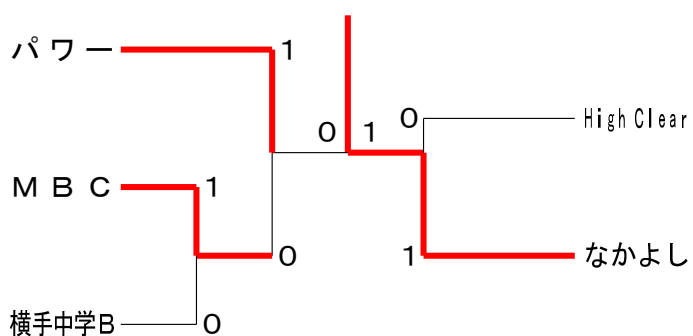

男子団体Dクラス 決勝トーナメント