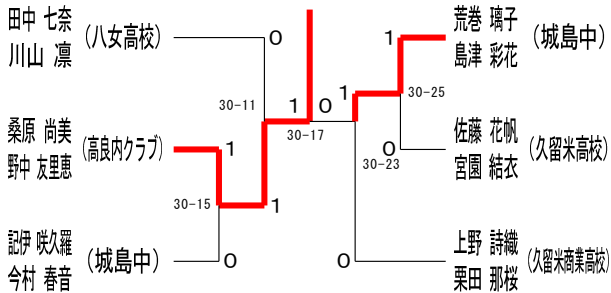

久留米市民春季バドミントン大会

女子ダブルスDクラス Fブロック	田川 中山	酒武 井内	岡崎 緒方	牛島 豊福	勝敗	順位
田中 七奈 (八女高校) 川山 凜	○	○	○	M 3-0 G 3-0 P 90-53	1	
酒井 望羽 (久留米高校) 武内 美晴	×	○	○	M 2-1 G 2-1 P 88-58	2	
岡崎 彩 (久留米商業高校) 緒方 愛実	×	×	○	M 1-2 G 1-2 P 68-74	3	
牛島 直香 (諏訪中学) 豊福 七海	×	×	×	M 0-3 G 0-3 P 29-90	4	

女子ダブルスDクラス 決勝トーナメント