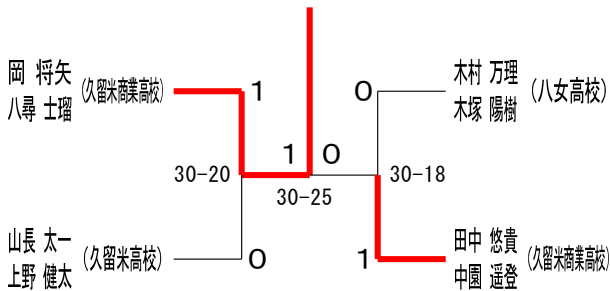

男子ダブルスDクラス 決勝トーナメント

女子ダブルスA・Bクラス	野古 中庄	矢ヶ部 矢ヶ部	小坂 大石	納富 馬渡	原川 島	勝敗	順位
野中 亜紀子 (久留米商業高校)	×	○	×	○	M 2-2 G 2-2 P 88-108	3	
矢ヶ部 紘可 (GUFUO)	○	○	○	○	M 4-0 G 4-0 P 120-69	1	
小坂 智美 (チームアンバランス)	×	×	×	×	M 0-4 G 0-4 P 81-120	5	
納富 由愛 (金丸クラブ)	○	×	○	○	M 3-1 G 3-1 P 119-75	2	
原川 涼風 (久留米商業高校)	×	×	○	×	M 1-3 G 1-3 P 82-118	4	

女子ダブルスCクラス Aブロック	山岡 手島	森手 島	酒村 原	窪田 平	井田 林	福井 石	勝敗	順位
山岡 広子 (西国分クラブ)	×	○	○	×	×	M 2-2 G 2-2 P 101-87	3	
森手 咲月 (明善高校)	○	○	○	×	○	M 4-0 G 4-0 P 120-54	1	
酒村 結依 (久留米高校)	×	×	○	○	○	M 2-2 G 2-2 P 113-71	2	
窪田 華奈 (久留米高校)	×	×	×	×	×	M 0-4 G 0-4 P 0-120	5	
井福 芽瑠 (諏訪中学)	○	×	×	○	×	M 2-2 G 2-2 P 87-89	4	

女子ダブルスCクラス Bブロック	田河 野	苗吉 山	伊藤 山	藤桑 川	大谷 桑	御池 原	船松 池松	勝敗	順位
田河 未来 (久留米商業高校)	×	○	○	○	×	M 2-2 G 2-2 P 81-116	3		
苗吉 未紀 (親和クラブ)	○	○	○	○	○	M 4-0 G 4-0 P 120-51	1		
伊藤 光里 (明善高校)	×	×	○	○	×	M 1-3 G 1-3 P 82-118	4		
大谷 彩夏 (久留米高校)	×	×	×	×	×	M 0-4 G 0-4 P 80-120	5		
御池 凜 (城島中)	○	×	○	○	○	M 3-1 G 3-1 P 110-68	2