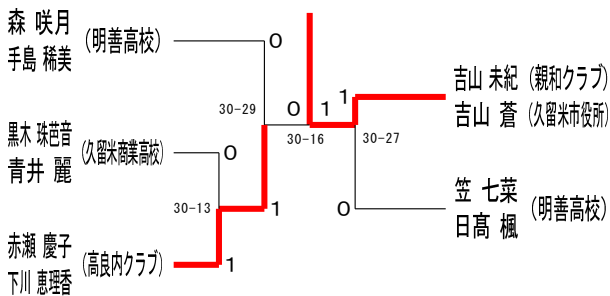

女子ダブルスCクラス 決勝トーナメント

女子ダブルスDクラス Aブロック	廣西	瀬見	重野	千代島	國村	分鶴	桑原	勝敗	順位
廣瀬 あみ (久留米商業高校) 西見 晴葵		○ 30-15	×	×	×	×	M 1-3 G 1-3 P 89-105	4	
重野 由貴 (八女高校) 岡島 ほか (八女高校)	×			×	×	×	M 0-4 G 0-4 P 51-120	5	
千代島 海美 (城島中) 庄村 光優 (城島中)	○ 30-24	○ 30-8			○ 30-14	×	M 3-1 G 3-1 P 102-76	2	
國分 理央 (諏訪中学) 鶴岡 紗羽 (諏訪中学)	○ 30-28	○ 30-21	×			×	M 2-2 G 2-2 P 77-109	3	
桑原 尚美 (高良内クラブ) 野中 友里恵 (高良内クラブ)	○ 30-7	○ 30-7	○ 30-12	○ 30-3			M 4-0 G 4-0 P 120-29	1	

女子ダブルスDクラス Bブロック	大場植木	八尋村	記今	伊村	鹿毛中園	勝敗	順位
大場 友莉 (久留米高校) 植木 花音		○ 30-23	×	×	×	M 1-2 G 1-2 P 67-83	3
八尋 心映 (明善高校) 木村 百花	×		×	×	×	M 0-3 G 0-3 P 72-90	4
記伊 咲久羅 (城島中) 今村 春音 (城島中)	○ 30-24	○ 30-20			○ 30-25	M 3-0 G 3-0 P 90-69	1
鹿毛 美里 (久留米商業高校) 中園 沙奈 (久留米商業高校)	○ 30-13	○ 30-29	×			M 2-1 G 2-1 P 85-72	2

女子ダブルスDクラス Cブロック	林山	田栗	上野	三安	瀬武	市山	勝敗	順位
林田 桃子 (八女高校) 山田 莉菜 (八女高校)			×	×	○ 30-22		M 1-2 G 1-2 P 74-82	3
上野 詩織 (久留米商業高校) 栗田 那桜 (久留米商業高校)	○ 30-18			○ 30-21	○ 30-16		M 3-0 G 3-0 P 90-55	1
三瀬 由優子 (諏訪中学) 安武 歩俐 (諏訪中学)	○ 30-26	×	×		○ 30-22		M 2-1 G 2-1 P 81-78	2
市山 瑠奈 (久留米高校) 堀 妃乃 (久留米高校)	×	×	×				M 0-3 G 0-3 P 60-90	4

女子ダブルスDクラス Dブロック	荒島	巻津	梶原	重富	江崎	勝敗	順位
荒巻 璃子 (城島中) 島津 彩花 (城島中)		○ 30-22	○ 30-23	○ 30-19		M 3-0 G 3-0 P 90-64	1
梶原 千鶴 (久留米高校) 坪久田 彩音 (久留米高校)	×		×	○ 30-21		M 1-2 G 1-2 P 73-81	3
重富 優 (久留米商業高校) 石井 心来 (久留米商業高校)	×	○ 30-21		○ 30-16		M 2-1 G 2-1 P 83-67	2
江崎 美桜 (諏訪中学) 中原 菜里 (諏訪中学)	×	×	×			M 0-3 G 0-3 P 56-90	4

女子ダブルスDクラス Eブロック	梅原	廣田	佐藤	永藤	野林	勝敗	順位
梅原 志実 (明善高校) 松尾 琴音 (明善高校)		○ 30-24	×	○ 30-19		M 2-1 G 2-1 P 83-73	2
廣田 瑞穂 (八女高校) 田中 あかり (八女高校)	×		×	○ 30-27		M 1-2 G 1-2 P 62-87	3
佐藤 花帆 (久留米高校) 宮園 結衣 (久留米高校)	○ 30-23	○ 30-8		○ 30-6		M 3-0 G 3-0 P 90-37	1
永野 佳愛 (諏訪中学) 藤林 心乃 (諏訪中学)	×	×	×			M 0-3 G 0-3 P 52-90	4