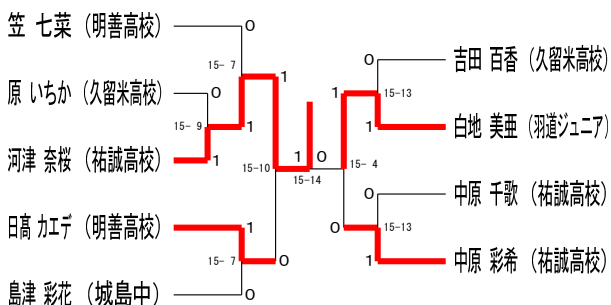

女子シングルス中・高校生 Cブロック	藤木	桑原	笠	酒村	勝敗	順位
藤木 玲菜 (八女高校)	○	×	×	×	M 1-2 G 1-2 P 78-85	3
桑原 あかり (久留米高校)	×	○	×	×	M 0-3 G 0-3 P 57-90	4
笠 七菜 (明善高校)	○	○	○	○	M 3-0 G 3-0 P 90-61	1
酒村 結依 (久留米高校)	○	○	×	○	M 2-1 G 2-1 P 76-65	2

女子シングルス中・高校生 Dブロック	島津	長野	宮園	市山	勝敗	順位
島津 彩花 (城島中)	○	○	○	○	M 3-0 G 3-0 P 90-56	1
長野 結珠花 (八女高校)	×	○	×	○	M 1-2 G 1-2 P 65-68	3
宮園 結衣 (久留米高校)	×	○	○	○	M 2-1 G 2-1 P 85-54	2
市山 瑠奈 (久留米高校)	×	×	×	○	M 0-3 G 0-3 P 28-90	4

女子シングルス中・高校生 Eブロック	市川	原	渡邊	酒井	勝敗	順位
市川 茉菜 (明善高校)	×	○	○	○	M 2-1 G 2-1 P 82-62	2
原 いちか (久留米高校)	○	○	○	○	M 3-0 G 3-0 P 90-47	1
渡邊 さくら (八女高校)	×	×	×	×	M 0-3 G 0-3 P 49-90	4
酒井 望羽 (久留米高校)	×	×	○	○	M 1-2 G 1-2 P 65-87	3

女子シングルス中・高校生 Fブロック	河津	平林	青木	檜原	勝敗	順位
河津 奈桜 (祐誠高校)	○	○	○	○	M 3-0 G 3-0 P 90-30	1
平林 里音 (久留米高校)	×	○	×	○	M 1-2 G 1-2 P 60-77	3
青木 乃垂 (久留米高校)	×	○	○	○	M 2-1 G 2-1 P 78-76	2
檜原 実紗季 (諏訪中学)	×	×	×	○	M 0-3 G 0-3 P 45-90	4

女子シングルス中・高校生 Gブロック	中原	小野	大津	植木	勝敗	順位
中原 彩希 (祐誠高校)	○	○	○	○	M 3-0 G 3-0 P 90-48	1
小野 渚紗 (久留米高校)	×	○	○	○	M 2-1 G 2-1 P 77-56	2
大津 舞 (城島中)	×	×	×	×	M 0-3 G 0-3 P 40-90	4
植木 花音 (久留米高校)	×	×	○	○	M 1-2 G 1-2 P 65-78	3

女子シングルス中・高校生 Hブロック	原	田子森	中原	佐藤	勝敗	順位
原 いつき (諏訪中学)	○	×	○	○	M 2-1 G 2-1 P 89-69	2
田子森 万凜 (久留米高校)	×	○	×	○	M 1-2 G 1-2 P 70-84	3
中原 千歌 (祐誠高校)	○	○	○	○	M 3-0 G 3-0 P 90-71	1
佐藤 花帆 (久留米高校)	×	×	×	○	M 0-3 G 0-3 P 65-90	4

女子シングルス中・高校生 Iブロック	堤	日高	武内	大場	勝敗	順位
堤 咲陽 (久留米高校)	×	○	○	○	M 2-1 G 2-1 P 67-61	2
日高 カエデ (明善高校)	○	○	○	○	M 3-0 G 3-0 P 90-23	1
武内 美晴 (久留米高校)	×	×	○	○	M 1-2 G 1-2 P 60-74	3
大場 友莉 (久留米高校)	×	×	×	○	M 0-3 G 0-3 P 31-90	4

女子シングルス中・高校生 決勝トーナメント