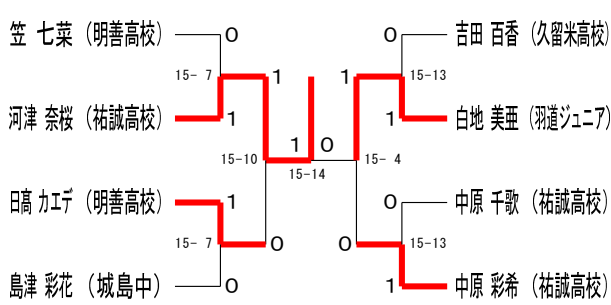

女子シングルス中・高校生 決勝トーナメント