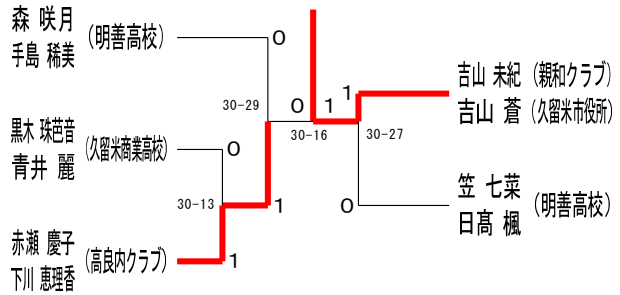

久留米市民春季バドミントン大会

令和5年4月23日 みづま総合体育館

女子ダブルスCクラス Cブロック	小野青木	一木黒沢	田中四ヶ所	黒木青井	勝敗	順位
小野 渚紗 (久留米高校) 青木 乃垂		○ 30-13	× 19-30	× 14-30	M 1-2 G 1-2 P 63-73	3
一木 ひな乃 (明善高校) 黒沢 桐乃	×		× 11-30	× 14-30	M 0-3 G 0-3 P 38-90	4
田中 紀子 (ゆるはど) 四ヶ所 由紀子	○ 30-19	○ 30-11		× 29-30	M 2-1 G 2-1 P 89-60	2
黒木 珠芭音 (久留米商業高校) 青井 麗	○ 30-14	○ 30-14	○ 30-29		M 3-0 G 3-0 P 90-57	1

女子ダブルスCクラス Dブロック	笠日高	前深谷	田松尾	中島向井	勝敗	順位
笠 七菜 (明善高校) 日高 楓		○ 30-11	○ 30-14	○ 30-13	M 3-0 G 3-0 P 90-38	1
前田 瑞月 (諏訪中学) 深谷 和花	×		○ 30-28	× 15-30	M 1-2 G 1-2 P 56-88	3
梶尾 妃奈乃 (久留米高校) 堤 咲陽	×	×		× 12-30	M 0-3 G 0-3 P 54-90	4
中島 菫 (久留米商業高校) 向井 咲姫	×	○ 30-15	○ 30-12		M 2-1 G 2-1 P 73-57	2

女子ダブルスCクラス Eブロック	竜田藤	赤瀬川	梅井上	木子森牛島	勝敗	順位
竜田 望愛 (諏訪中学) 佐藤 愛紗		×	○ 30-29	○ 30-25	M 2-1 G 2-1 P 80-84	2
赤瀬 慶子 (高良内クラブ) 下川 恵理香	○ 30-20		○ 30-28	○ 30-22	M 3-0 G 3-0 P 90-70	1
梅木 奏 (明善高校) 井上 真歩	×	×		×	M 0-3 G 0-3 P 84-90	4
木子森 万凜 (久留米高校) 牛島 涼那	×	×	○ 30-27		M 1-2 G 1-2 P 77-87	3

女子ダブルスCクラス 決勝トーナメント