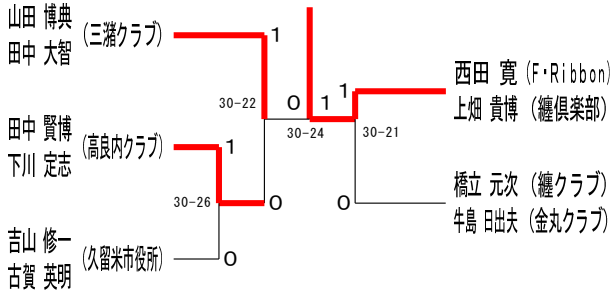

久留米市民春季バドミントン大会 男子ダブルスCクラス 決勝トーナメント

令和5年4月23日 みづま総合体育館

男子ダブルスDクラス Aブロック	田中 中園	高栗 芝秋	山下 福永	大村 津川	田中 時松	勝敗	順位
田中 悠貴 (久留米商業高校)	○	○	○	○	M 4-0 G 4-0 P 120-70	1	
高栗 蒼史 (久留米高校)	×	○	○	○	M 2-2 G 2-2 P 112-99	3	
山下 朋駕 (明善高校)	×	○	○	○	M 3-1 G 3-1 P 115-91	2	
大村 風沙 (久留米高校)	×	×	×	○	M 1-3 G 1-3 P 82-113	4	
田中 遥馬 (諏訪中学)	×	×	×	×	M 0-4 G 0-4 P 64-120	5	

男子ダブルスDクラス Bブロック	梅篠 木原	古賀 中村	山上 長野	大隈 鶴田	勝敗	順位
梅篠 滉太 (久留米高校)	○	×	×	×	M 1-2 G 1-2 P 83-81	3
古賀 穂羽 (諏訪中学)	×	○	×	×	M 0-3 G 0-3 P 45-90	4
山上 太一 (久留米高校)	○	○	○	○	M 3-0 G 3-0 P 90-53	1
大隈 幸士郎 (明善高校)	○	○	×	○	M 2-1 G 2-1 P 74-68	2

男子ダブルスDクラス Cブロック	木村 塚	徳永 湯之原	高山 西	安井 井村	勝敗	順位
木村 万理 (八女高校)	○	○	×	×	M 2-1 G 2-1 P 85-62	1
徳永 紘円 (明善高校)	×	○	×	○	M 1-2 G 1-2 P 83-84	3
高山 綾太 (久留米商業高校)	×	○	○	×	M 1-2 G 1-2 P 66-88	4
安井 航平 (久留米高校)	○	×	○	○	M 2-1 G 2-1 P 84-84	2

男子ダブルスDクラス Dブロック	信岡 大場	河徳 永	渡柳 邊田	岡八 尋	勝敗	順位
信岡 隼 (明善高校)	○	×	×	×	M 1-2 G 1-2 P 67-84	3
河徳 幸聖 (諏訪中学)	×	○	×	×	M 0-3 G 0-3 P 51-90	4
渡柳 陽斗 (久留米高校)	○	○	×	×	M 2-1 G 2-1 P 82-64	2
岡 将矢 (久留米商業高校)	○	○	○	○	M 3-0 G 3-0 P 90-52	1