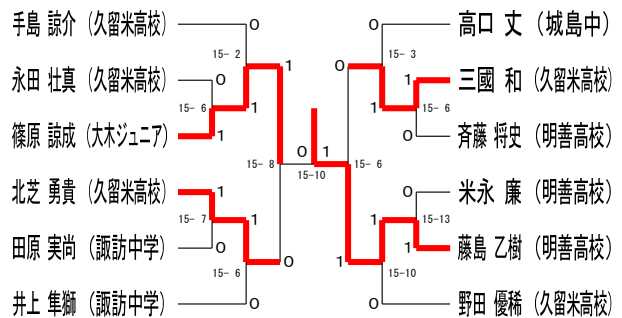

男子シングルス中・高校生 Gブロック	坂本	木塚	高芝	齊藤	勝敗	順位
坂本 蓮 (諏訪中学)		○ 30-17	○ 30-17	×	M 2-1 G 2-1 P 78-64	2
木塚 陽樹 (八女高校)	×		×	×	M 0-3 G 0-3 P 35-90	4
高芝 蒼史 (久留米高校)	×	○ 30-11		×	M 1-2 G 1-2 P 58-71	3
齊藤 将史 (明善高校)	○ 30-18	○ 30-7	○ 30-11		M 3-0 G 3-0 P 90-36	1

男子シングルス中・高校生 Hブロック	小林	西	井上	梅木	勝敗	順位
小林 鷹介 (高良内クラブ)		×	×	×	M 0-3 G 0-3 P 46-90	4
西 颯太 (城島中)	○ 30-21		×	○ 30-27	M 2-1 G 2-1 P 84-78	2
井上 隼獅 (諏訪中学)	○ 30-8	○ 30-24		○ 30-16	M 3-0 G 3-0 P 90-48	1
梅木 滉太 (久留米高校)	○ 30-17	×	×		M 1-2 G 1-2 P 73-77	3

男子シングルス中・高校生 Iブロック	河野	高口	今村	徳永	勝敗	順位
河野 和真 (久留米高校)		×	○ 30-7	○ 30-16	M 2-1 G 2-1 P 86-53	2
高口 丈 (城島中)	○ 30-26		○ 30-13	○ 30-10	M 3-0 G 3-0 P 90-49	1
今村 匠志 (諏訪中学)	×	×		×	M 0-3 G 0-3 P 44-90	4
徳永 紘円 (明善高校)	×	×	○ 30-24		M 1-2 G 1-2 P 56-84	3

男子シングルス中・高校生 Jブロック	山下	田中	手島	片淵	勝敗	順位
山下 朋篤 (明善高校)		×	×	×	M 0-3 G 0-3 P 45-90	4
田中 悠暉 (城島中)	○ 30-21		×	○ 30-23	M 2-1 G 2-1 P 73-74	2
手島 諒介 (久留米高校)	○ 30-7	○ 30-13		○ 30-12	M 3-0 G 3-0 P 90-32	1
片淵 稜也 (諏訪中学)	○ 30-17	×	×		M 1-2 G 1-2 P 65-77	3

男子シングルス中・高校生 Kブロック	堤	米永	渡邊	中尾	勝敗	順位
堤 亮太郎 (久留米高校)		×	×	○ 30-19	M 1-2 G 1-2 P 67-79	3
米永 廉 (明善高校)	○ 30-15		○ 30-9	○ 30-5	M 3-0 G 3-0 P 90-29	1
渡邊 陽斗 (久留米高校)	○ 30-22	×		○ 30-5	M 2-1 G 2-1 P 69-57	2
中尾 零 (諏訪中学)	×	×	×		M 0-3 G 0-3 P 29-90	4

男子シングルス中・高校生 Lブロック	永田	辻	松田	篠原	勝敗	順位
永田 壮真 (久留米高校)		○ 30-27	○ 30-8	○ 30-13	M 3-0 G 3-0 P 90-48	1
辻 慎之介 (明善高校)	×		○ 30-20	×	M 1-2 G 1-2 P 73-80	3
松田 武 (城島中)	×	×		×	M 0-3 G 0-3 P 41-90	4
篠原 健太郎 (久留米高校)	×	○ 30-16	○ 30-13		M 2-1 G 2-1 P 73-59	2

男子シングルス中・高校生 決勝トーナメント