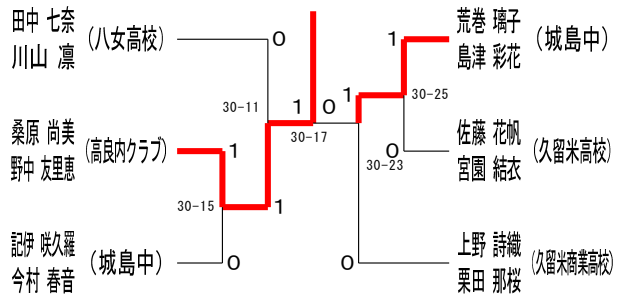

令和5年4月23日 みづま総合体育館 女子ダブルスDクラス 決勝トーナメント

男子シングルス35歳未満	納富 大嶋	西田 四ヶ所	西山 勝敗	順位
納富 健太郎 (金丸クラブ)	○	○	M 4-0 G 4-0 P 120-32	1
大嶋 晃平 (東国分クラブ)	×	○	M 3-1 G 3-1 P 105-62	2
西田 寛 (F・Ribbon)	×	×	M 0-4 G 0-4 P 0-120	5
四ヶ所 孝輔 (ゆるはど)	×	○	M 2-2 G 2-2 P 96-83	3
西山 広志 (八女高校)	×	×	M 1-3 G 1-3 P 66-90	4

男子シングルス45歳以上	小柳 釜田	江本 勝敗	順位	
小柳 洋 (高良内クラブ)	○	×	M 1-1 G 1-1 P 47-30	2
釜田 和紀 (東国分クラブ)	×	×	M 0-2 G 0-2 P 0-60	3
江本 智 (東国分クラブ)	○	○	M 2-0 G 2-0 P 60-17	1

男子シングルス中・高校生 Aブロック	白地 田原	栗秋 山下	川津 勝敗	順位
白地 礼 (羽道ジュニア)	×	○	M 3-1 G 3-1 P 119-55	2
田原 実尚 (諏訪中学)	○	○	M 4-0 G 4-0 P 120-72	1
栗秋 敬介 (久留米高校)	×	○	M 2-2 G 2-2 P 95-93	3
山下 潤之亮 (諏訪中学)	×	×	M 0-4 G 0-4 P 54-120	5
川津 陽太郎 (久留米高校)	×	×	M 1-3 G 1-3 P 65-113	4

男子シングルス中・高校生 Bブロック	三國 持丸	渡邊 山長	福田 勝敗	順位
三國 和 (久留米高校)	○	○	M 3-0 G 3-0 P 90-18	1
持丸 浩輝 (明善高校)	×	○	M 3-2 G 2-1 P 69-65	2
渡邊 玄聖 (諏訪中学)	×	△	M 1-2 G 1-2 P 54-86	3
山長 太一 (久留米高校)	△	△	M 0-1 G 0-1 P 0-30	4
福田 源司 (諏訪中学)	×	×	M 1-3 G 1-3 P 76-90	5

男子シングルス中・高校生 Cブロック	木村 丸林	野田 福永	上野 勝敗	順位
木村 万理 (八女高校)	○	×	M 2-2 G 2-2 P 87-105	4
丸林 蒼依 (諏訪中学)	×	×	M 0-4 G 0-4 P 64-120	5
野田 優稀 (久留米高校)	○	○	M 4-0 G 4-0 P 120-38	1
福永 理力 (明善高校)	×	○	M 2-2 G 2-2 P 98-101	2
上野 健太 (久留米高校)	○	×	M 2-2 G 2-2 P 97-102	3

男子シングルス中・高校生 Dブロック	平河 北芝	牧野 矢野	勝敗	順位
平河 遥 (城島中)	×	○	M 2-1 G 2-1 P 83-61	2
北芝 勇貴 (久留米高校)	○	○	M 3-0 G 3-0 P 90-44	1
牧野 宗凜 (明善高校)	×	×	M 0-3 G 0-3 P 53-90	4
矢野 奮太 (諏訪中学)	×	○	M 1-2 G 1-2 P 57-88	3

男子シングルス中・高校生 Eブロック	篠原 安井	早川 東谷	勝敗	順位
篠原 諒成 (大木ジュニア)	○	○	M 3-0 G 3-0 P 90-35	1
安井 航平 (久留米高校)	×	×	M 0-3 G 0-3 P 56-90	4
早川 寛二 (諏訪中学)	×	○	M 1-2 G 1-2 P 53-88	3
東谷 優希 (明善高校)	×	○	M 2-1 G 2-1 P 79-65	2