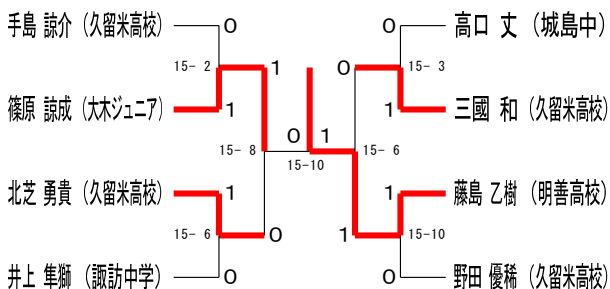

男子シングルス中・高校生 決勝トーナメント

女子シングルス中・高校生 Aブロック	白地	松尾	窪田	中原	梶原	勝敗	順位
白地 美亜 (羽道ジュニア)		△ X-X	○ 30-9	○ 30-11	○ 30-6	M 3-0 G 3-0 P 90-26	1
梶原 妃奈乃 (久留米高校)	△ X-X		△ X-X	△ X-X	△ X-X		3
窪田 華奈 (久留米高校)	×	△ X-X		○ 30-26	○ 30-6	M 2-2 G 2-1 P 69-62	2
中原 美祐 (八女高校)	×	△ X-X	×		×	M 0-4 G 0-3 P 59-90	5
梶原 千鶴 (久留米高校)	×	△ X-X	×	○ 6-30	○ 30-22	M 1-3 G 1-2 P 42-82	4