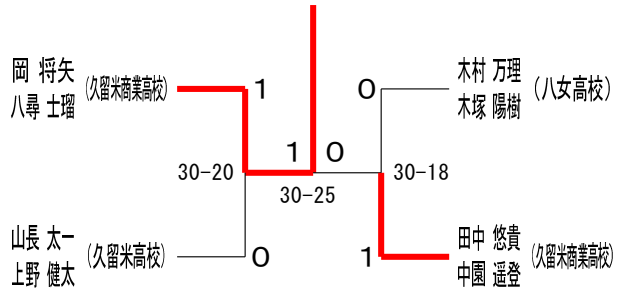

男子ダブルスDクラス 決勝トーナメント