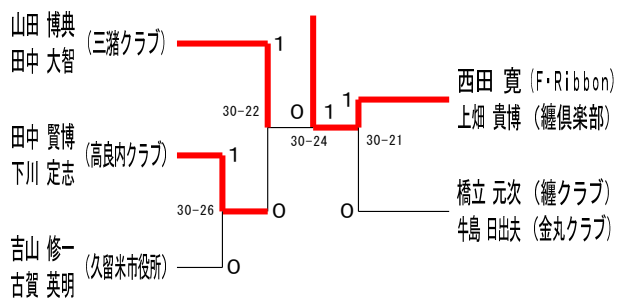

男子ダブルスCクラス 決勝トーナメント

男子ダブルスCクラス Eブロック	吉山 修一 古賀 英明 (久留米市役所)	森 祐介 石橋 春雪 (諏訪中学)	亀山 隼佑 芹藤 将史 (明善高校)	河野 和真 手島 諒介 (久留米高校)	勝敗	順位
	○	○	○	○	M 3-0 G 3-0 P 90-51	1
	○	○	○	○	M 0-3 G 0-3 P 50-90	4
	○	○	○	○	M 1-2 G 1-2 P 72-85	3
	○	○	○	○	M 2-1 G 2-1 P 81-67	2