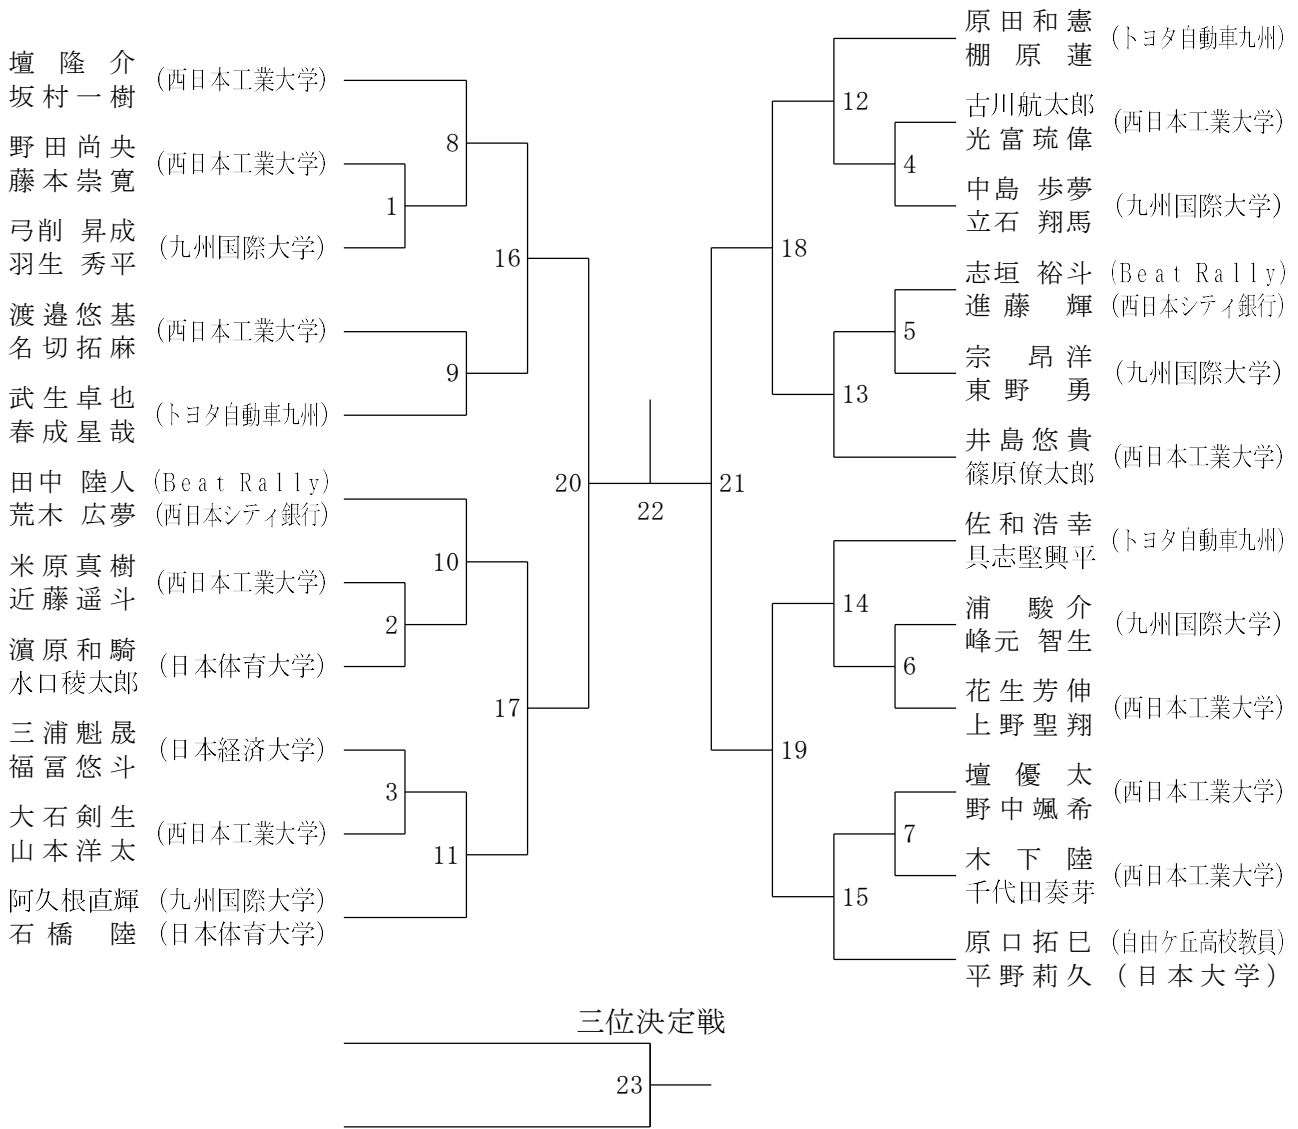

成年男子ダブルス (MD)