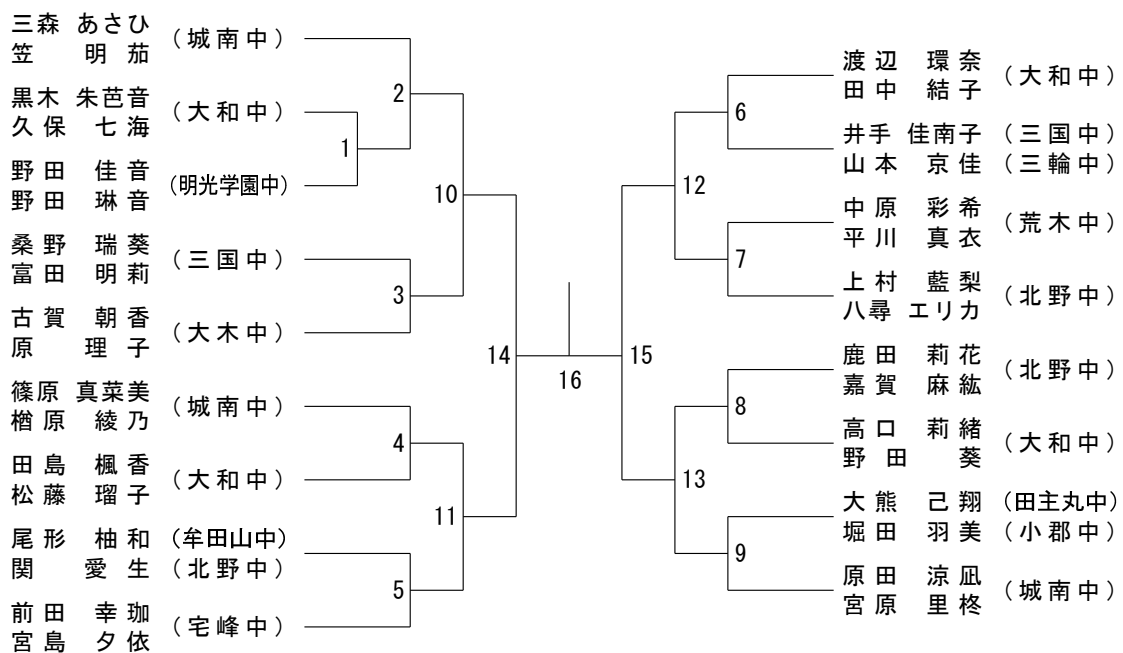

第21回全日本中学生バドミントン選手権 福岡県1次選考会筑後予選

令和2年11月7日 大牟田市体育館

男子ダブルス

三位決定戦

女子ダブルス

三位決定戦

第21回全日本中学生バドミントン選手権 福岡県1次選考会筑後予選

令和2年11月7日 大牟田市体育館

男子シングルス

女子シングルス