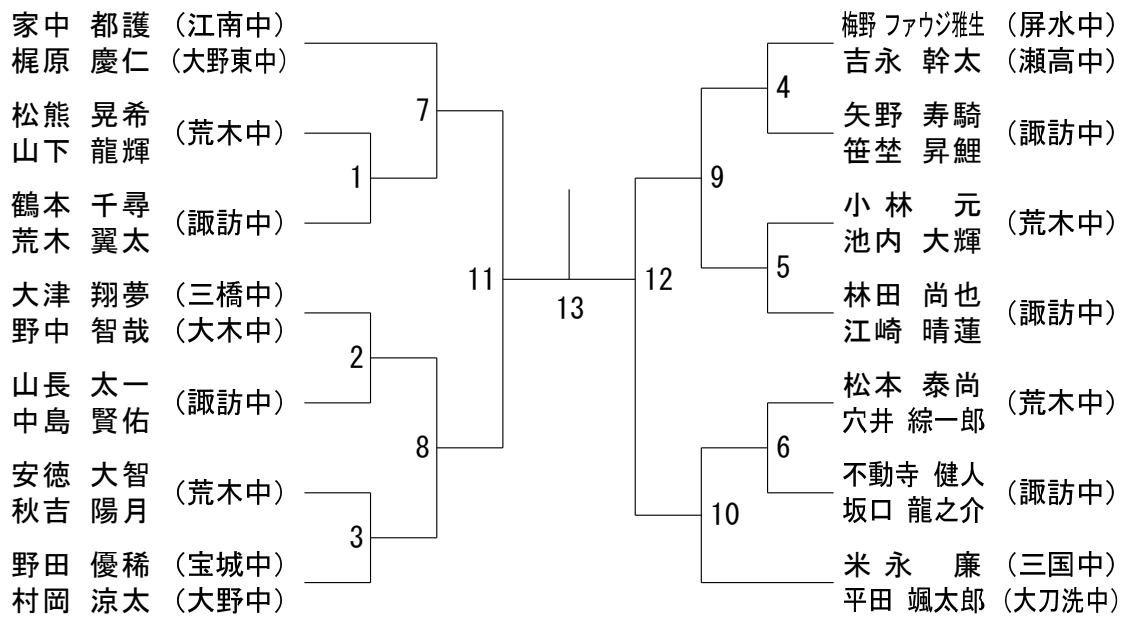

第21回全日本中学生バドミントン選手権 福岡県1次選考会筑後予選

令和2年11月7日 大牟田市体育館

男子ダブルス

三位決定戦

女子ダブルス

三位決定戦

第21回全日本中学生バドミントン選手権 福岡県1次選考会筑後予選

令和2年11月7日 大牟田市体育館