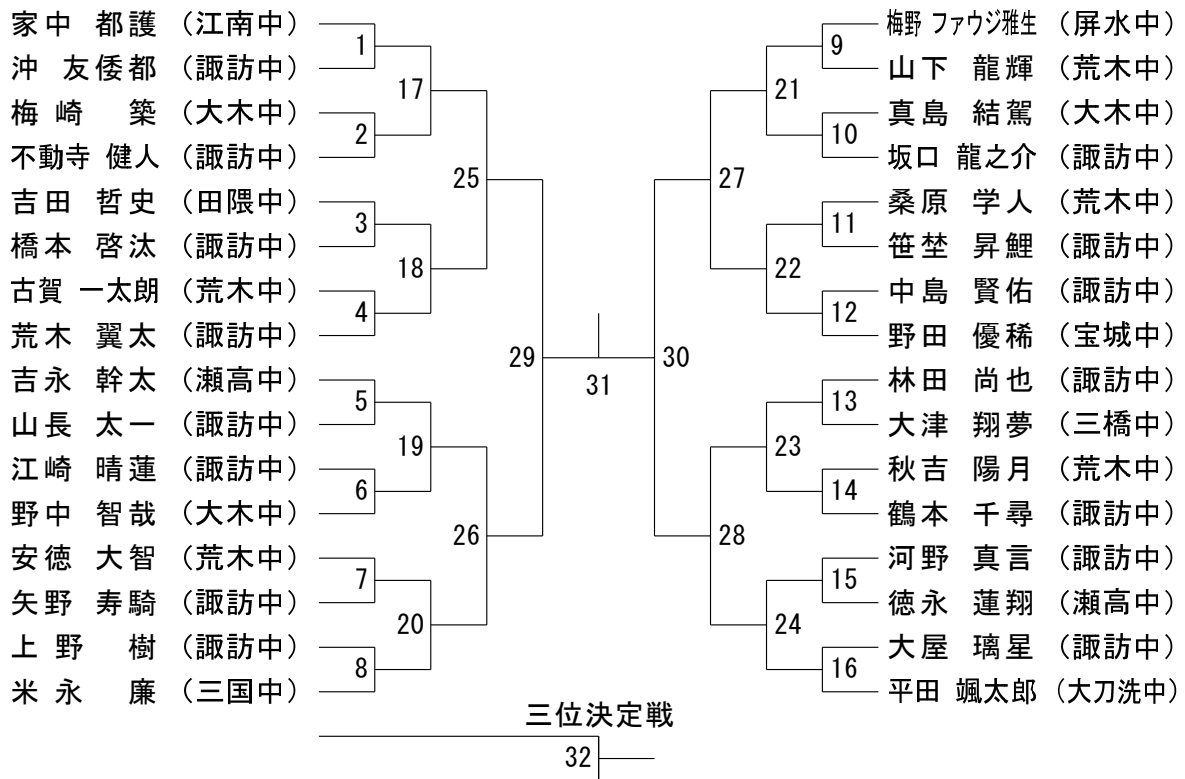

第21回全日本中学生バドミントン選手権 福岡県1次選考会筑後予選

令和2年11月7日 大牟田市体育館

男子ダブルス

三位決定戦

女子ダブルス

三位決定戦

第21回全日本中学生バドミントン選手権 福岡県1次選考会筑後予選

令和2年11月7日 大牟田市体育館

男子シングルス

女子シングルス