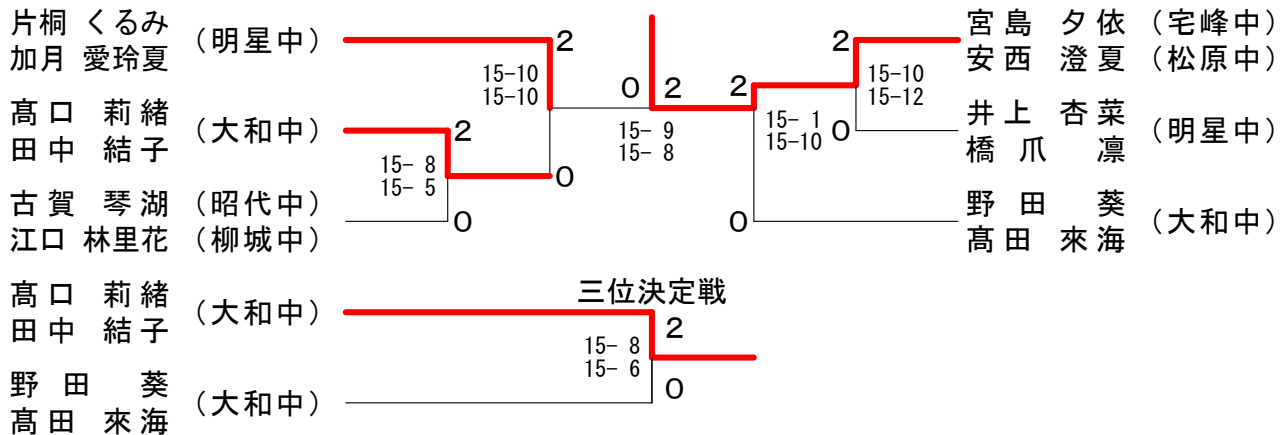

第39回福岡県中学生選抜バドミントン大会予選

令和元年11月30日 柳川市民体育館

2年男子ダブルス

2年男子シングルス

1年男子シングルス

第39回福岡県中学生選抜バドミントン大会予選

令和元年11月30日 柳川市民体育館

2年女子ダブルス

1年女子ダブルス

第39回福岡県中学生選抜バドミントン大会予選

令和元年11月30日 柳川市民体育館

2年女子シングルス

1年女子シングルス