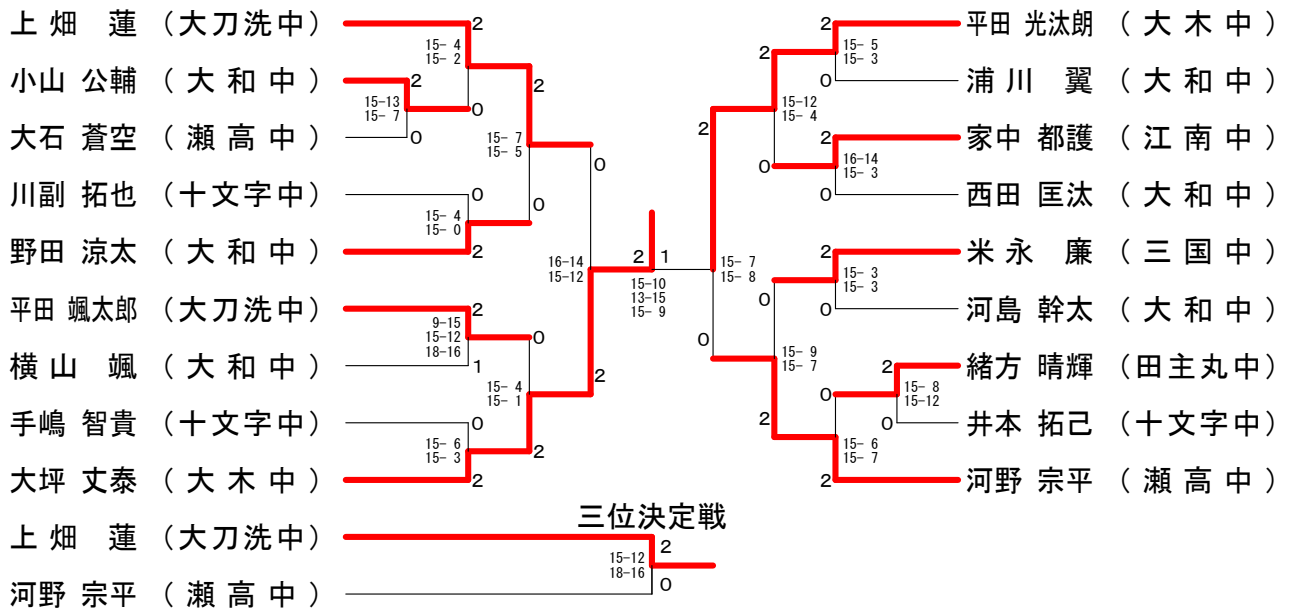

第39回福岡県中学生選抜バドミントン大会予選

令和元年11月30日 柳川市民体育館

2年男子ダブルス

2年男子シングルス

1年男子シングルス

第39回福岡県中学生選抜バドミントン大会予選

令和元年11月30日 柳川市民体育館

2年女子ダブルス

1年女子ダブルス

第39回福岡県中学生選抜バドミントン大会予選

令和元年11月30日 柳川市民体育館

2年女子シングルス

1年女子シングルス