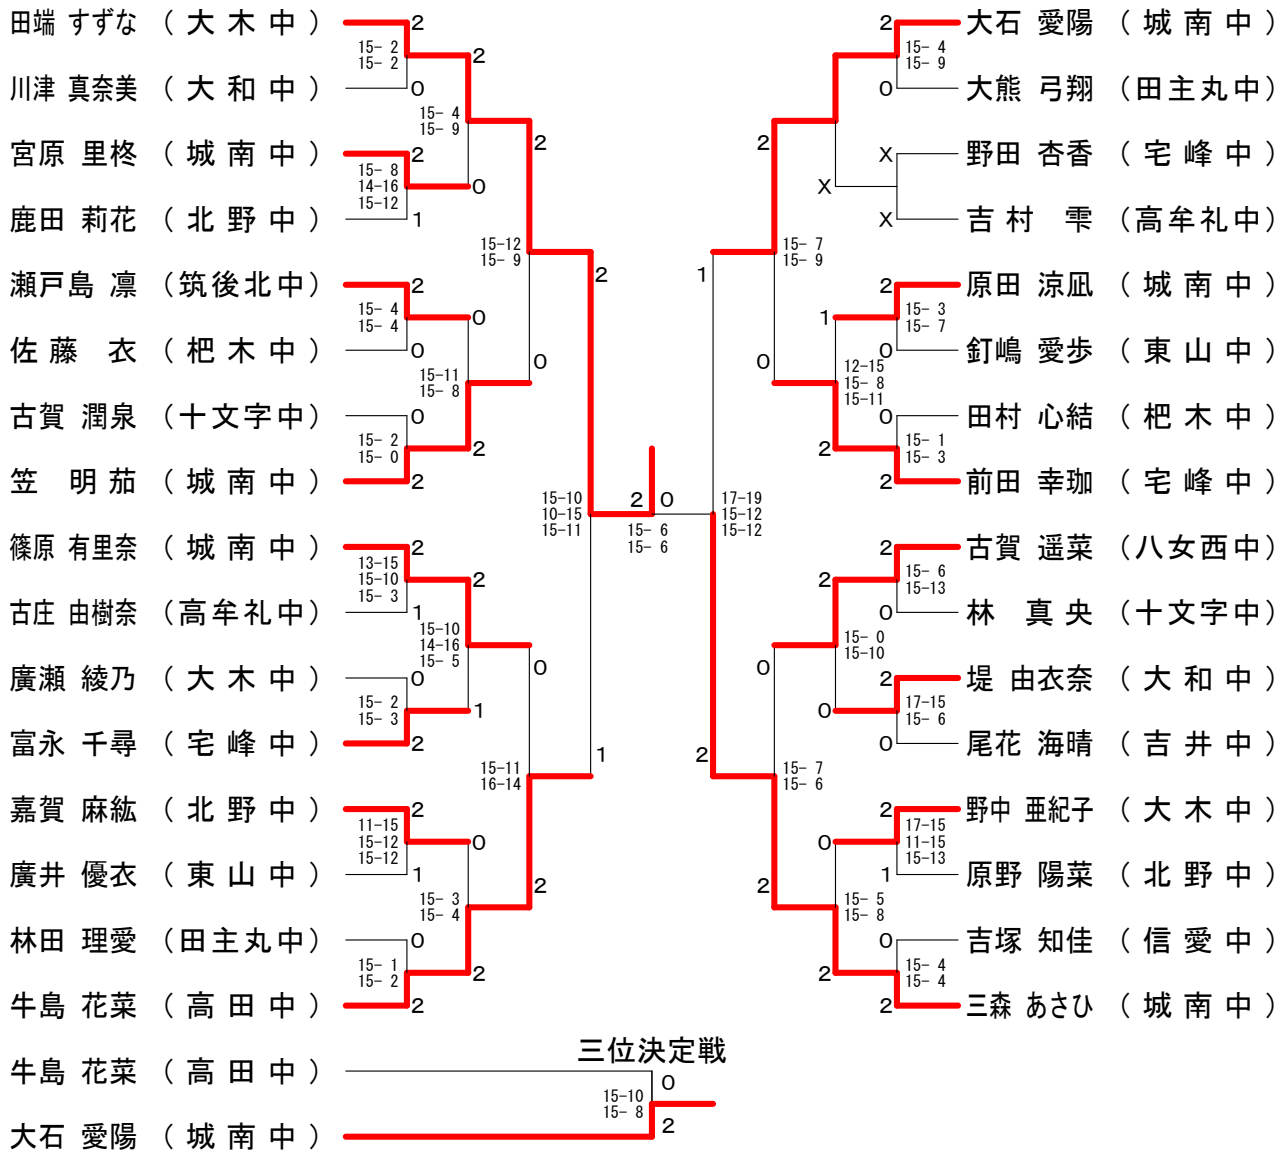

第39回福岡県中学生選抜バドミントン大会予選

令和元年11月30日 柳川市民体育館

2年男子ダブルス

2年男子シングルス

1年男子シングルス

第39回福岡県中学生選抜バドミントン大会予選

令和元年11月30日 柳川市民体育館

2年女子ダブルス

1年女子ダブルス

第39回福岡県中学生選抜バドミントン大会予選

令和元年11月30日 柳川市民体育館

2年女子シングルス

1年女子シングルス