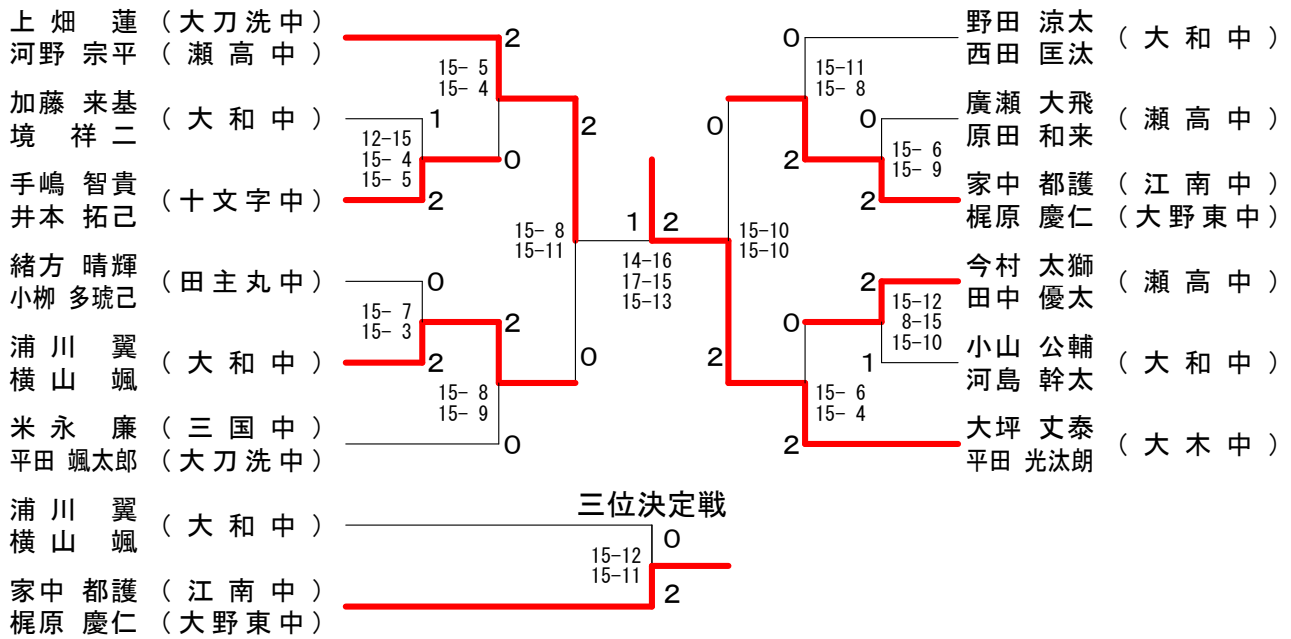

第39回福岡県中学生選抜バドミントン大会予選

令和元年11月30日 柳川市民体育館

2年男子ダブルス

2年男子シングルス

1年男子シングルス

第39回福岡県中学生選抜バドミントン大会予選

令和元年11月30日 柳川市民体育館

2年女子ダブルス

1年女子ダブルス

第39回福岡県中学生選抜バドミントン大会予選

令和元年11月30日 柳川市民体育館

2年女子シングルス

1年女子シングルス