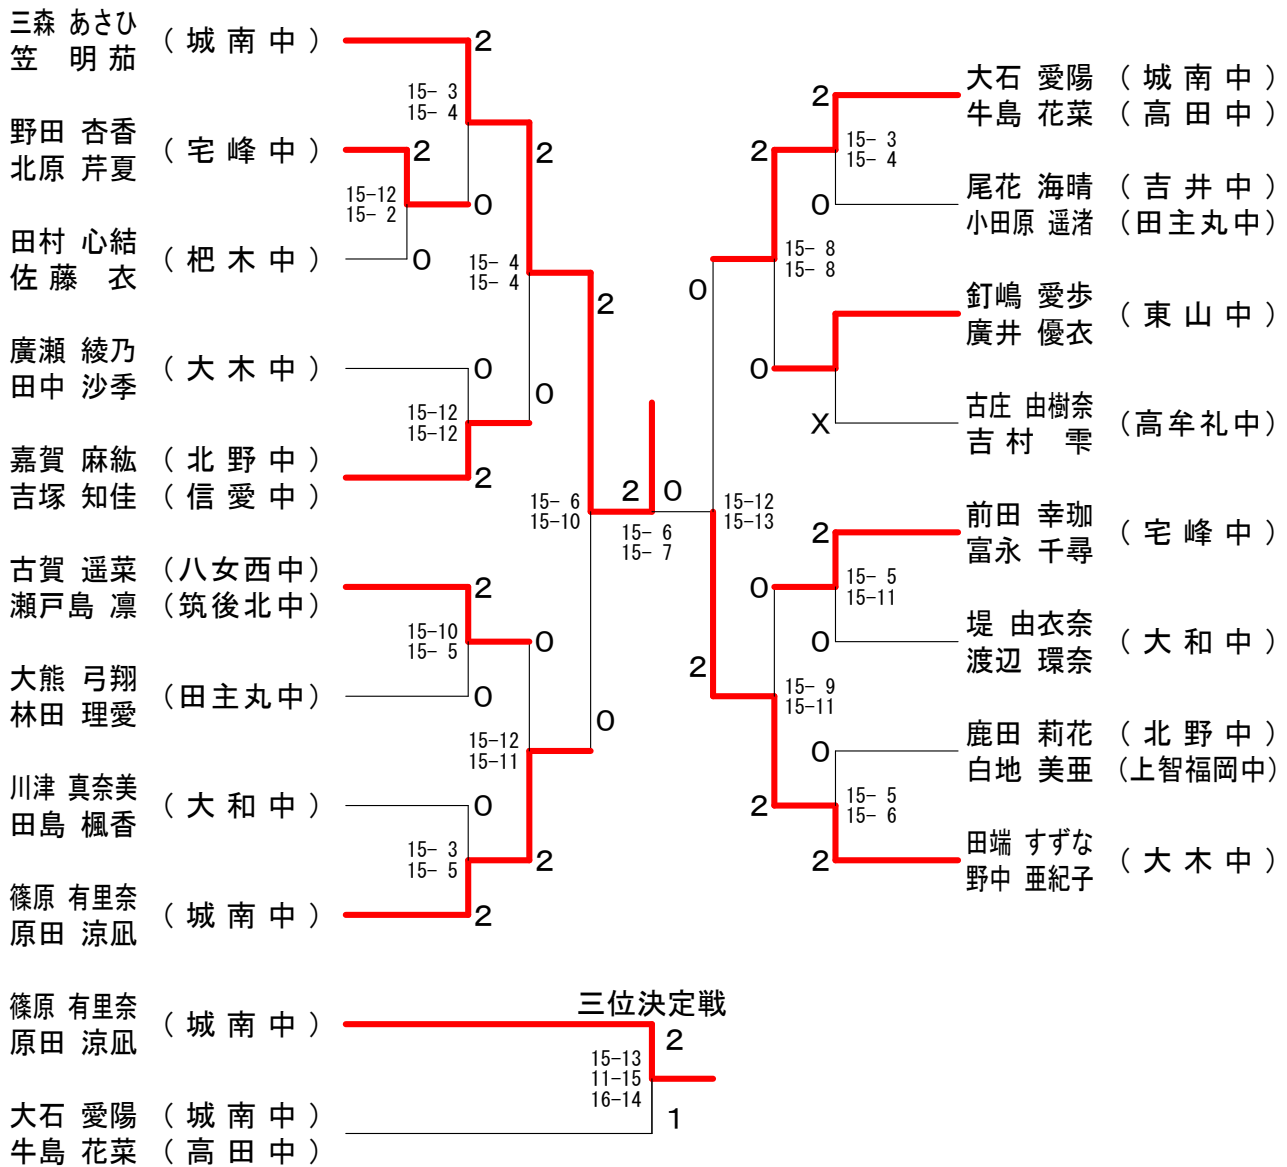

第39回福岡県中学生選抜バドミントン大会予選

令和元年11月30日 柳川市民体育館

2年男子ダブルス

2年男子シングルス

1年男子シングルス

第39回福岡県中学生選抜バドミントン大会予選

令和元年11月30日 柳川市民体育館

2年女子ダブルス

1年女子ダブルス

第39回福岡県中学生選抜バドミントン大会予選

令和元年11月30日 柳川市民体育館

2年女子シングルス

1年女子シングルス