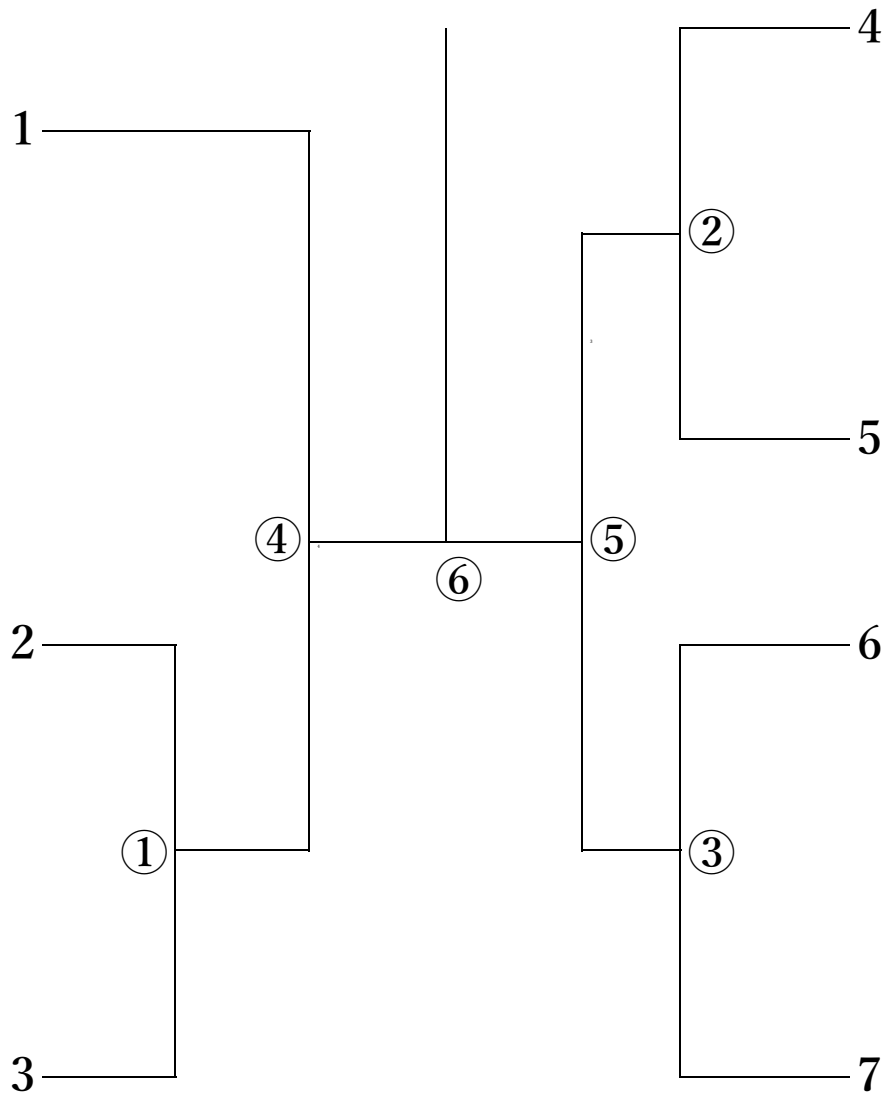

Sクラス 決勝トーナメント