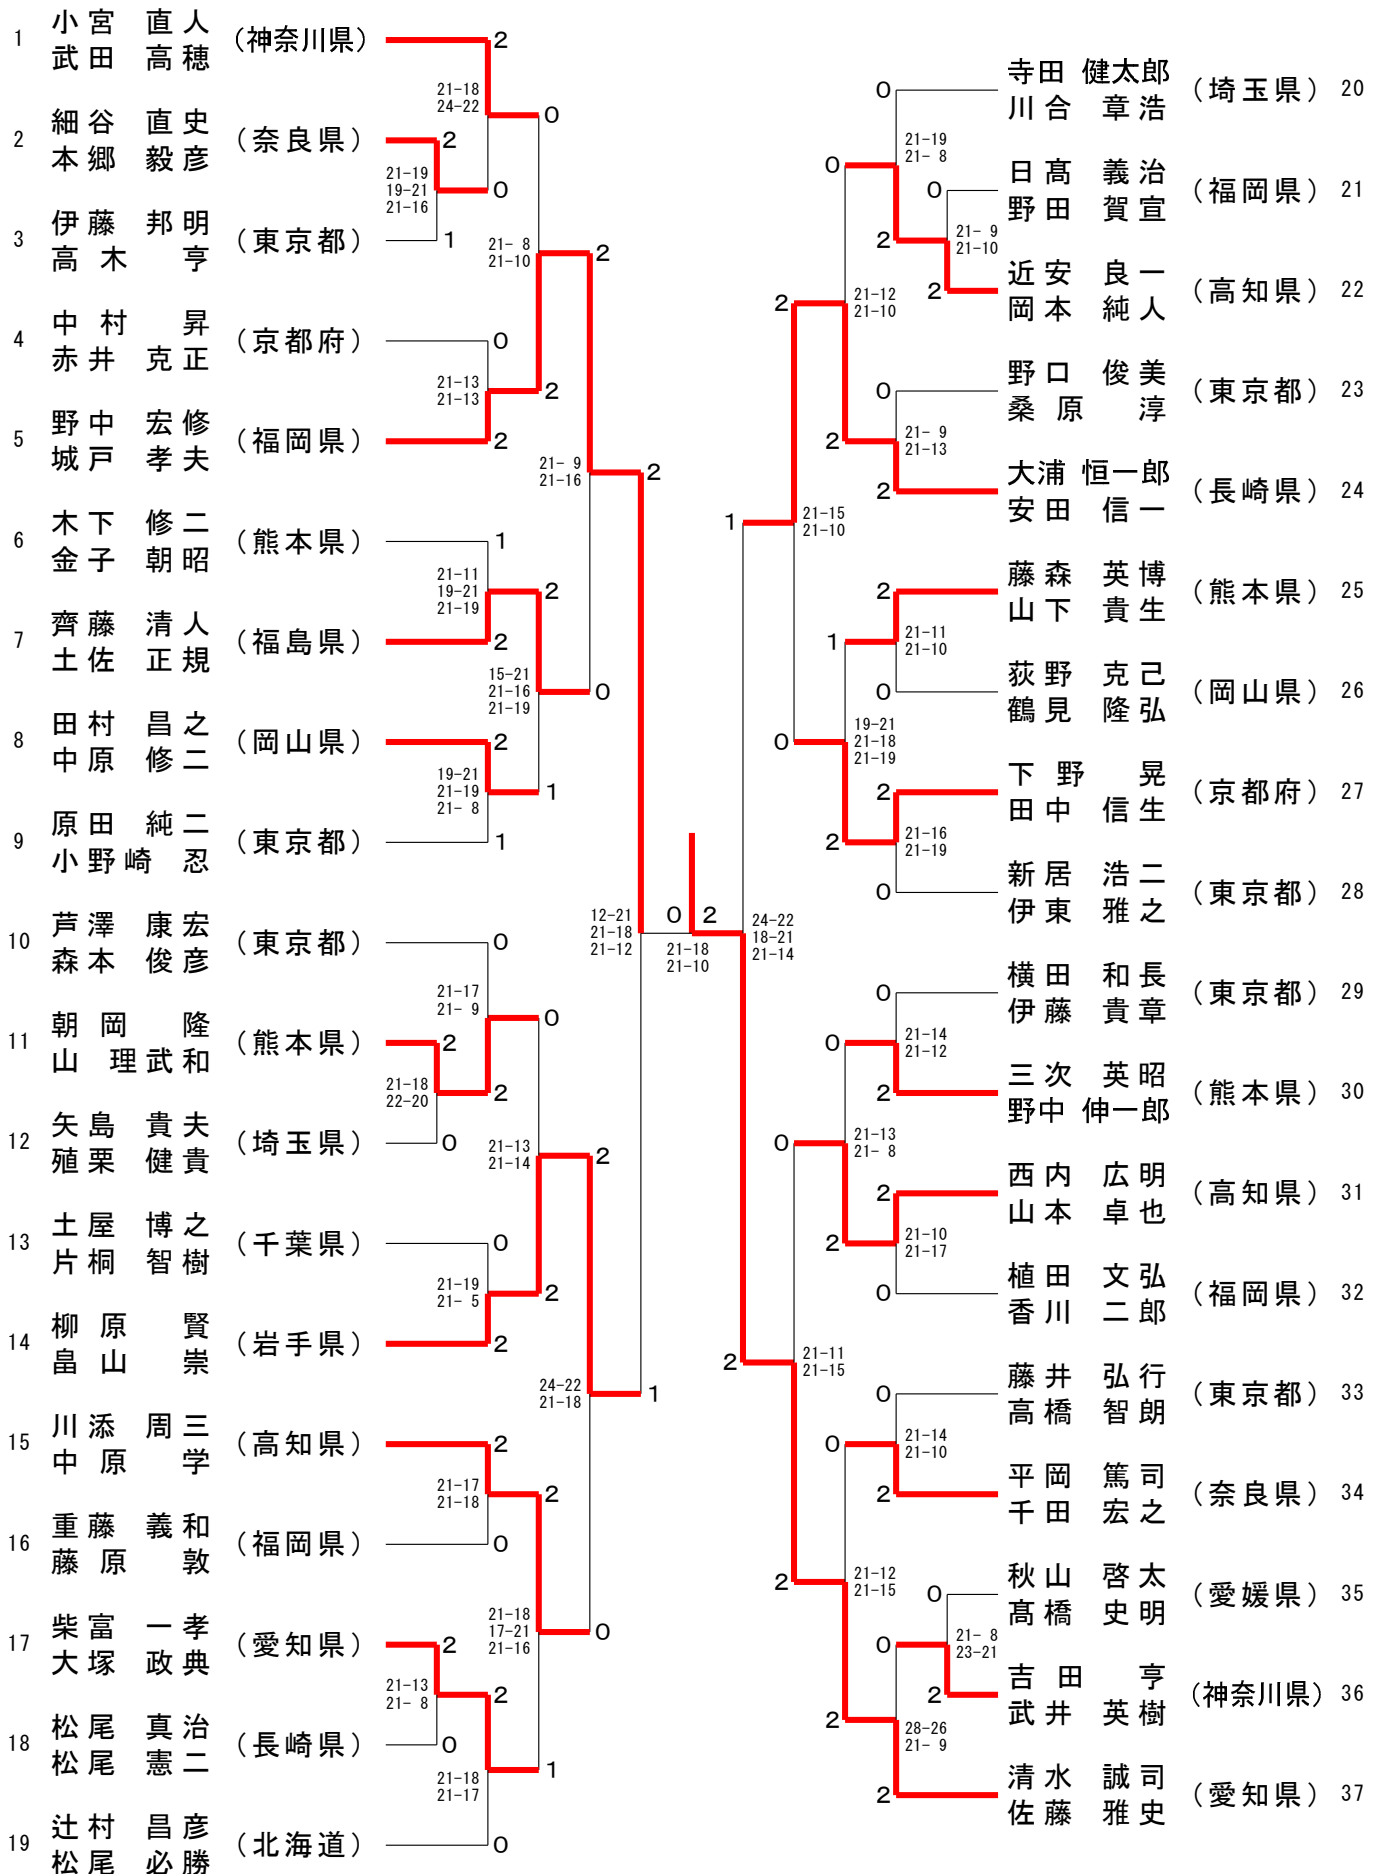

第63回全日本教職員バドミントン選手権大会

令和6年8月9日 - 11日 玉名市・山鹿市

40歳以上男子複 (40MD)

順位	選手名	所属	対戦相手	スコア	順位	選手名	所属
1	高野 純平 安川 拓穂	(北海道)	山崎 将幸 井上 翼	2-0	16	山崎 将幸 井上 翼	(福岡県)
2	前田 祥達 渡邊 智昭	(熊本県)	吉岡 大地 坂上 三四郎	1-2	17	吉岡 大地 坂上 三四郎	(埼玉県)
3	犬童 秀一 板垣 哲司	(広島県)	岩本 勇氣 田 陽介	0-2	18	岩本 勇氣 田 陽介	(長崎県)
4	山田 孝 平井 伸也	(熊本県)	下村 修平 山下 和史	2-0	19	下村 修平 山下 和史	(高知県)
5	黒石 雅宏 小賀 元裕	(高知県)	川上 泰平 石川 正明	2-0	20	川上 泰平 石川 正明	(神奈川県)
6	源口 哲史 多久島 一慶	(愛知県)	坂田 壮史 前田 大輔	2-0	21	坂田 壮史 前田 大輔	(熊本県)
7	土屋 貴孝 孫田 貴成	(大阪府)	上原 直 北風 卓郎	2-0	22	上原 直 北風 卓郎	(京都府)
8	飯田 憲史 合田 洋平	(東京都)	佐藤 大介 萩原 敬晃	2-0	23	佐藤 大介 萩原 敬晃	(静岡県)
9	中口 憲 竹中 義浩	(石川県)	前田 真利 村上 武史	0-2	24	前田 真利 村上 武史	(熊本県)
10	宮崎 大介 中尾 仁至	(熊本県)	阿部 健弥 都丸 利幸	2-0	25	阿部 健弥 都丸 利幸	(神奈川県)
11	吉田 昌弘 富澤 賢司	(埼玉県)	松本 芳郎 堀田 文雄	2-0	26	松本 芳郎 堀田 文雄	(大分県)
12	宮城 清人 新垣 正貴	(沖縄県)	川島 康行 鈴木 高弘	2-0	27	川島 康行 鈴木 高弘	(千葉県)
13	池田 岳史 北澄 拓央	(神奈川県)	山田 真一郎 藤本 翔太	0-2	28	山田 真一郎 藤本 翔太	(熊本県)
14	武吉 大輔 高見 昌志	(福岡県)	市川 聡 荻野 佳宏	1-2	29	市川 聡 荻野 佳宏	(愛知県)
15	瀬田 範行 石澤 博	(千葉県)	奥山 寛和 内山 泰弘	2-0	30	奥山 寛和 内山 泰弘	(北海道)

第63回全日本教職員バドミントン選手権大会

令和6年8月9日 - 11日 玉名市・山鹿市

50歳以上男子複 (50MD)