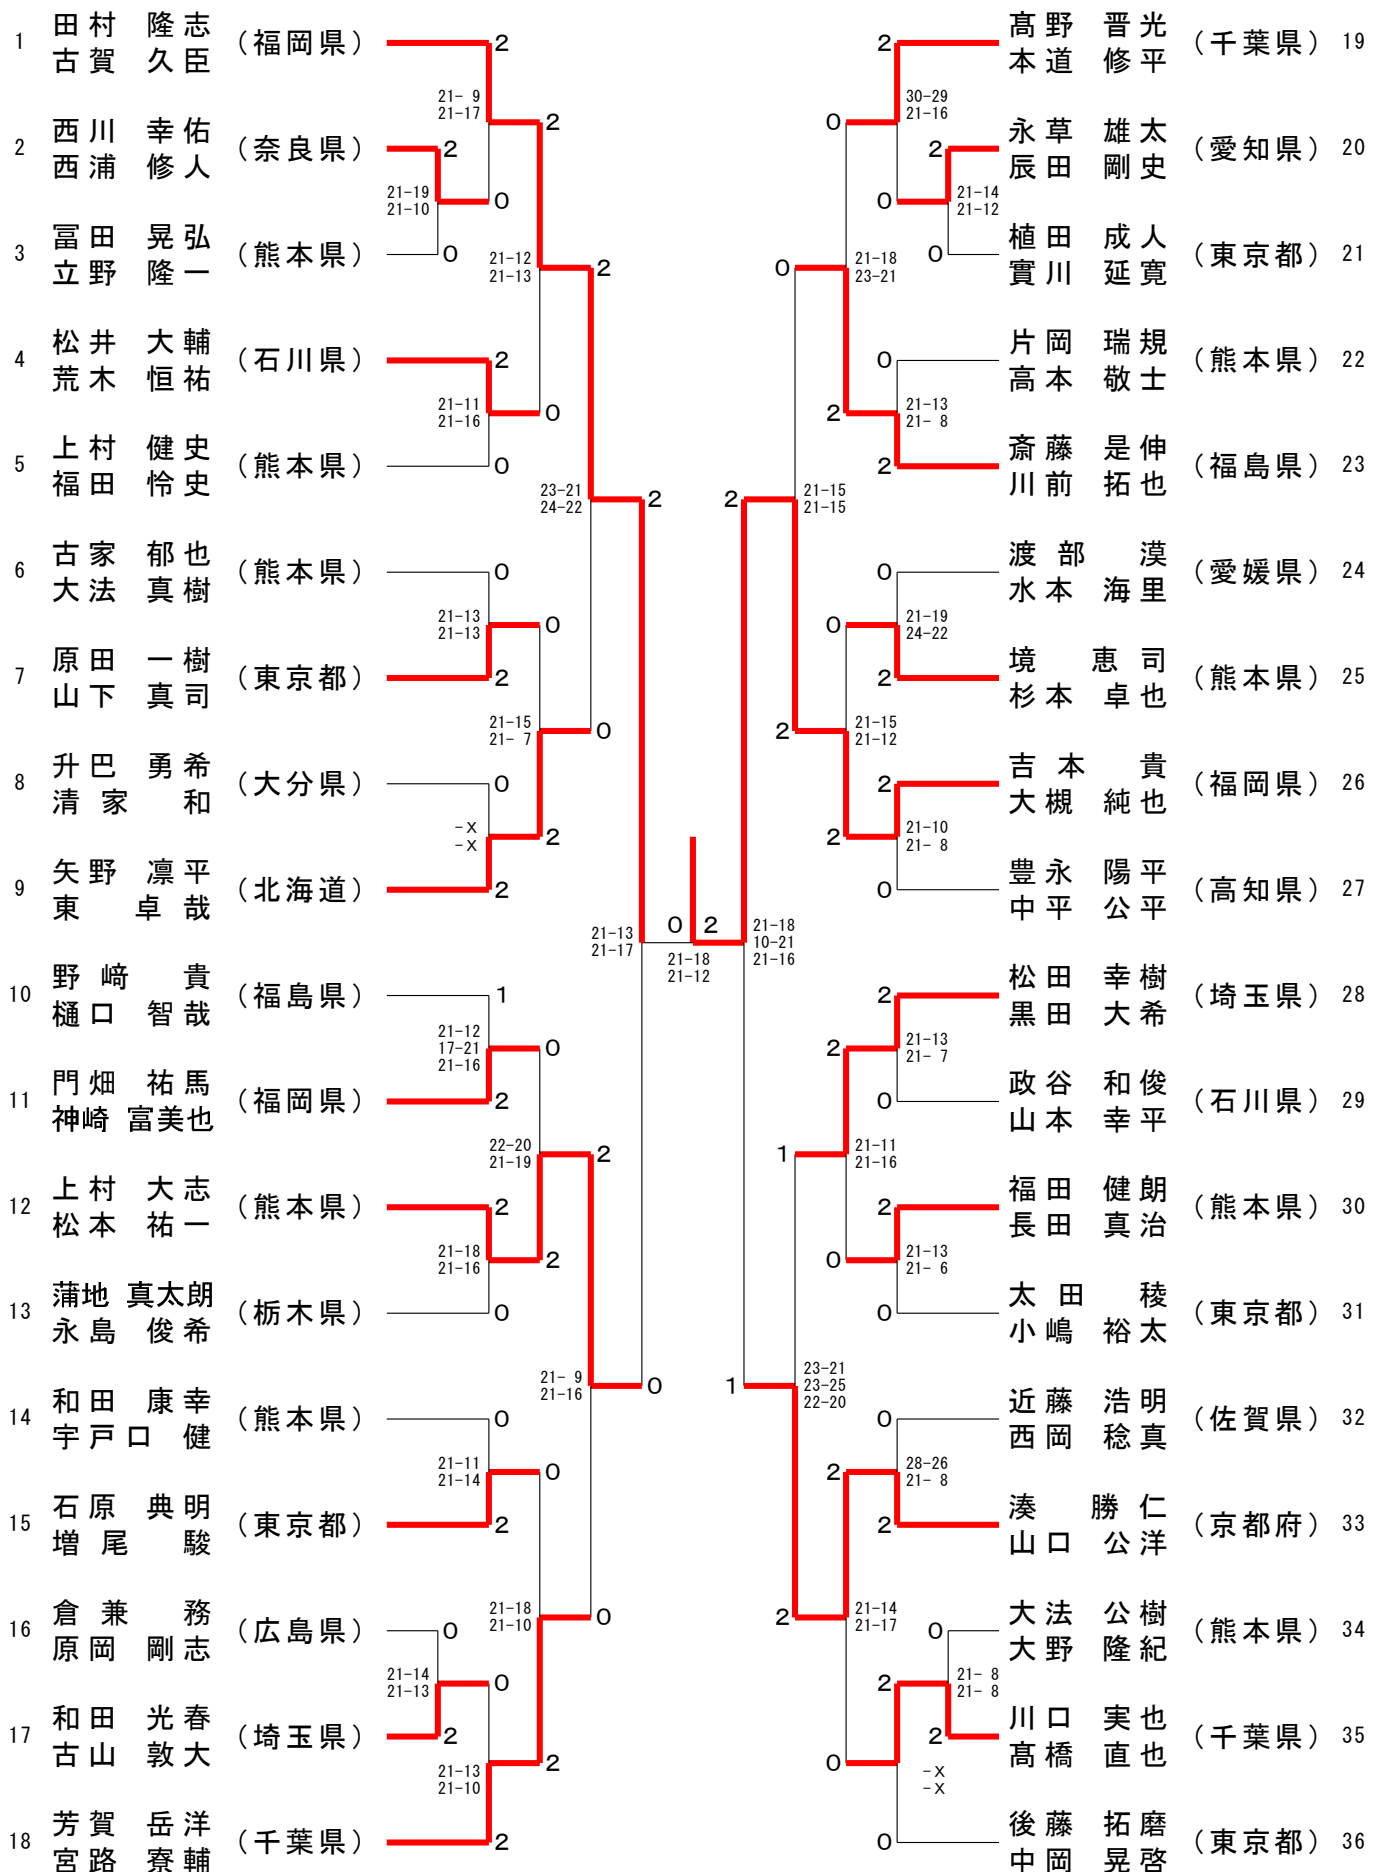

# 第63回全日本教職員バドミントン選手権大会

令和6年8月9日 - 11日 玉名市・山鹿市

## 一般男子複 (MD)

## 30歳以上男子複 (30MD)