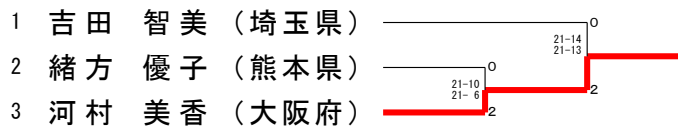

40歳以上女子単 (4 OWS)