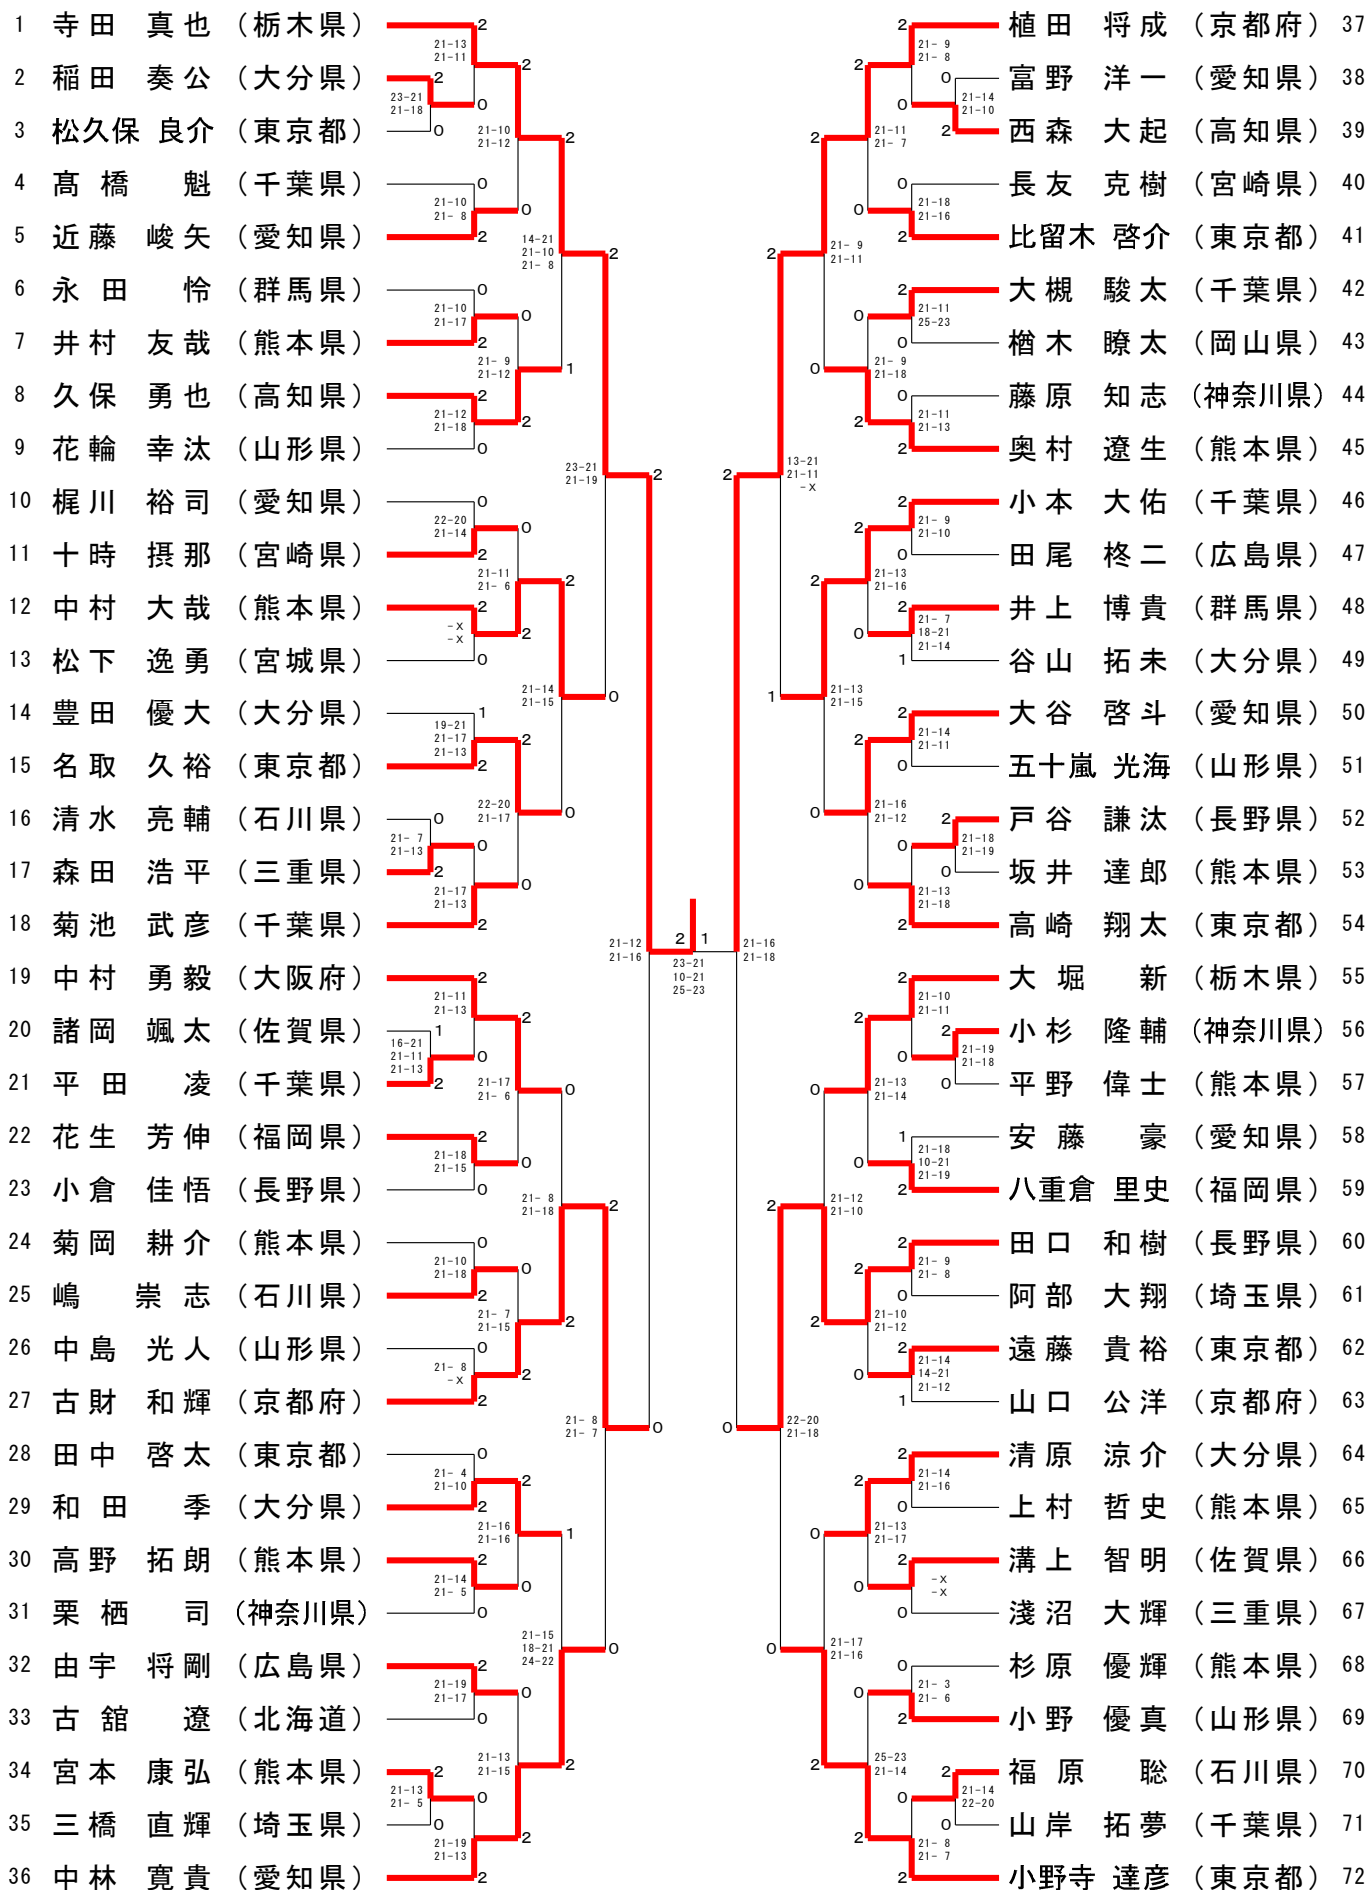

第63回全日本教職員バドミントン選手権大会

令和6年8月9日-11日 玉名市・山鹿市

一般男子単 (MS)