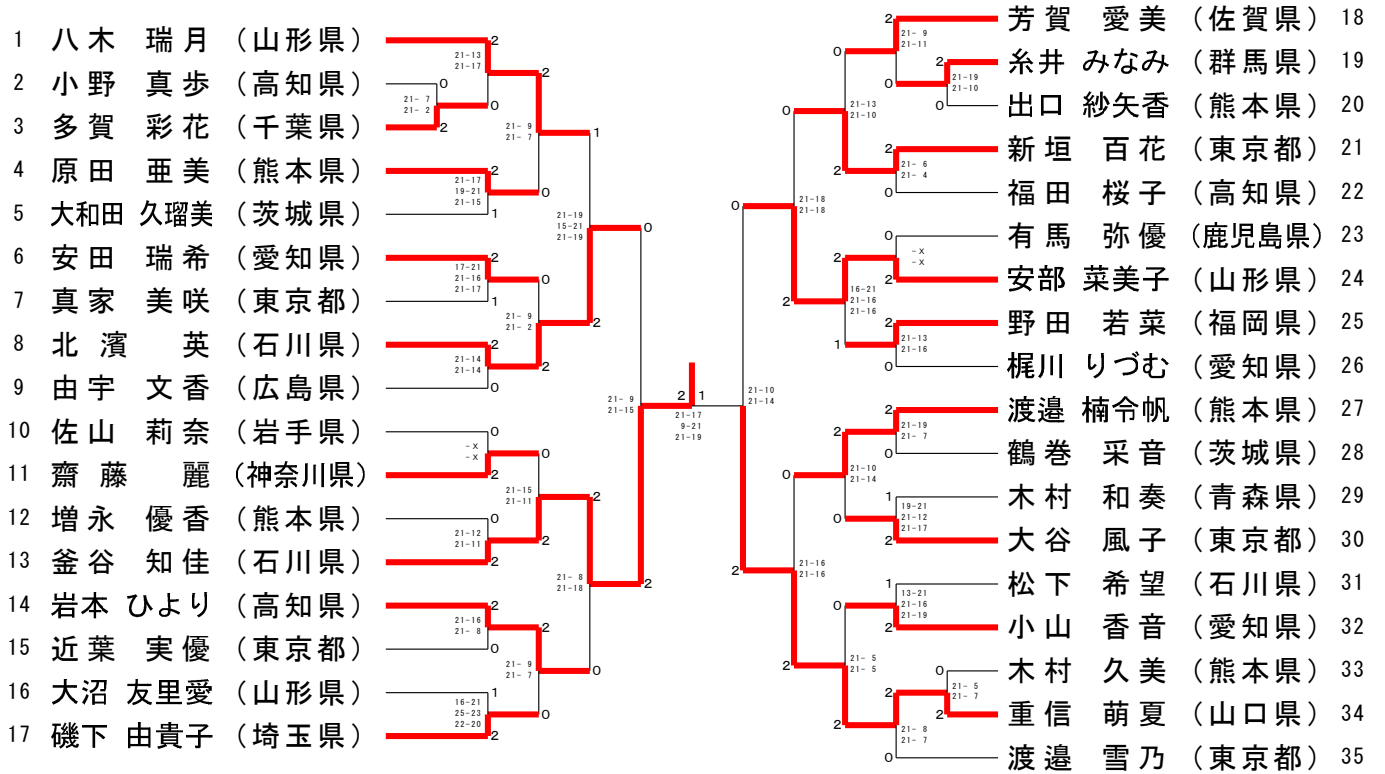

第63回全日本教職員バドミントン選手権大会

令和6年8月9日-11日 玉名市・山鹿市

一般女子単 (WS)