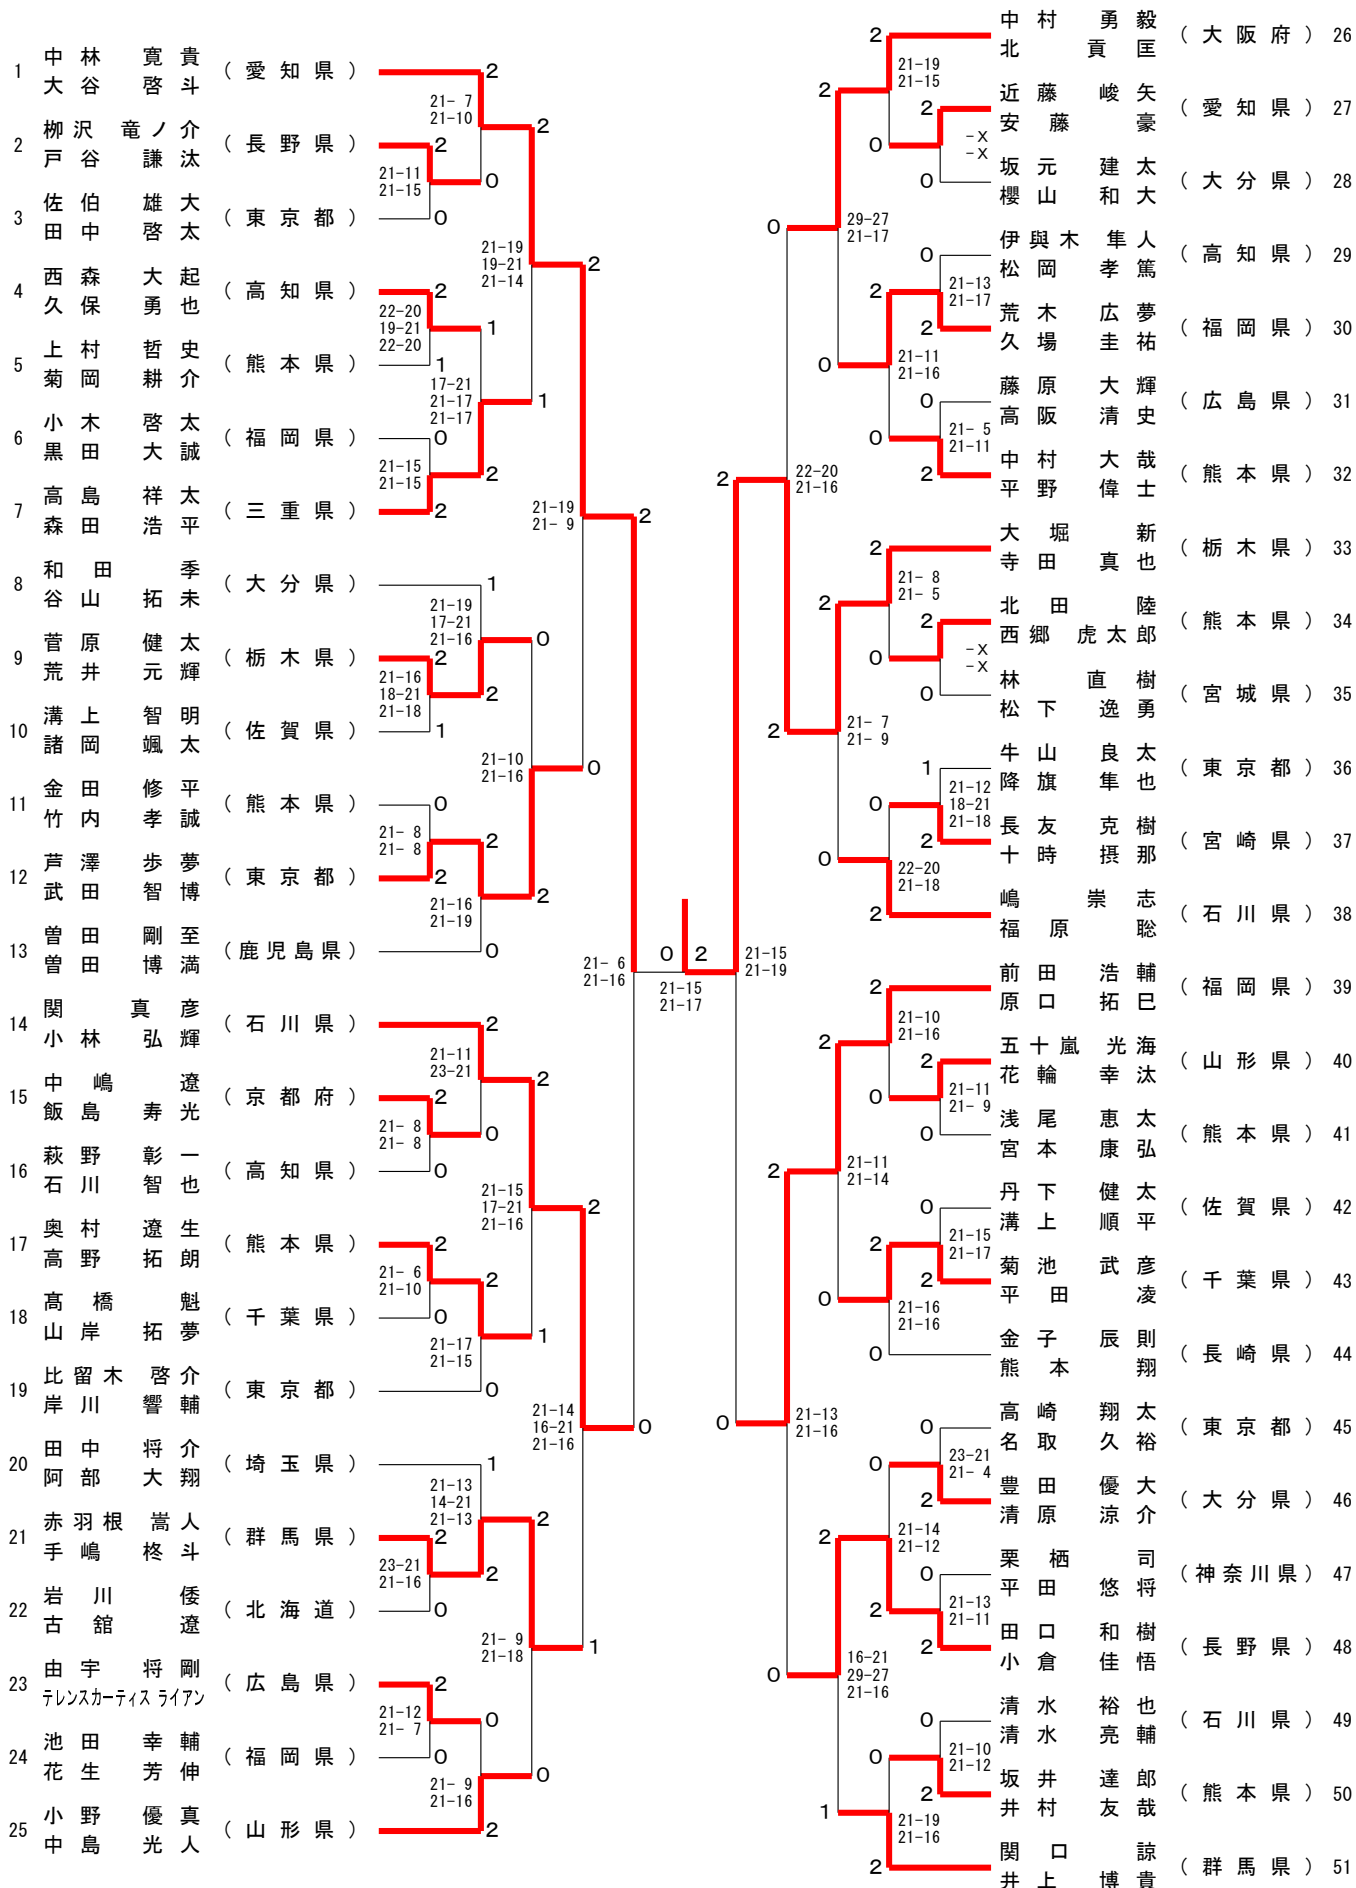

# 第63回全日本教職員バドミントン選手権大会

令和6年8月9日 - 11日 玉名市・山鹿市

## 一般男子複 (MD)

## 30歳以上男子複 (30MD)