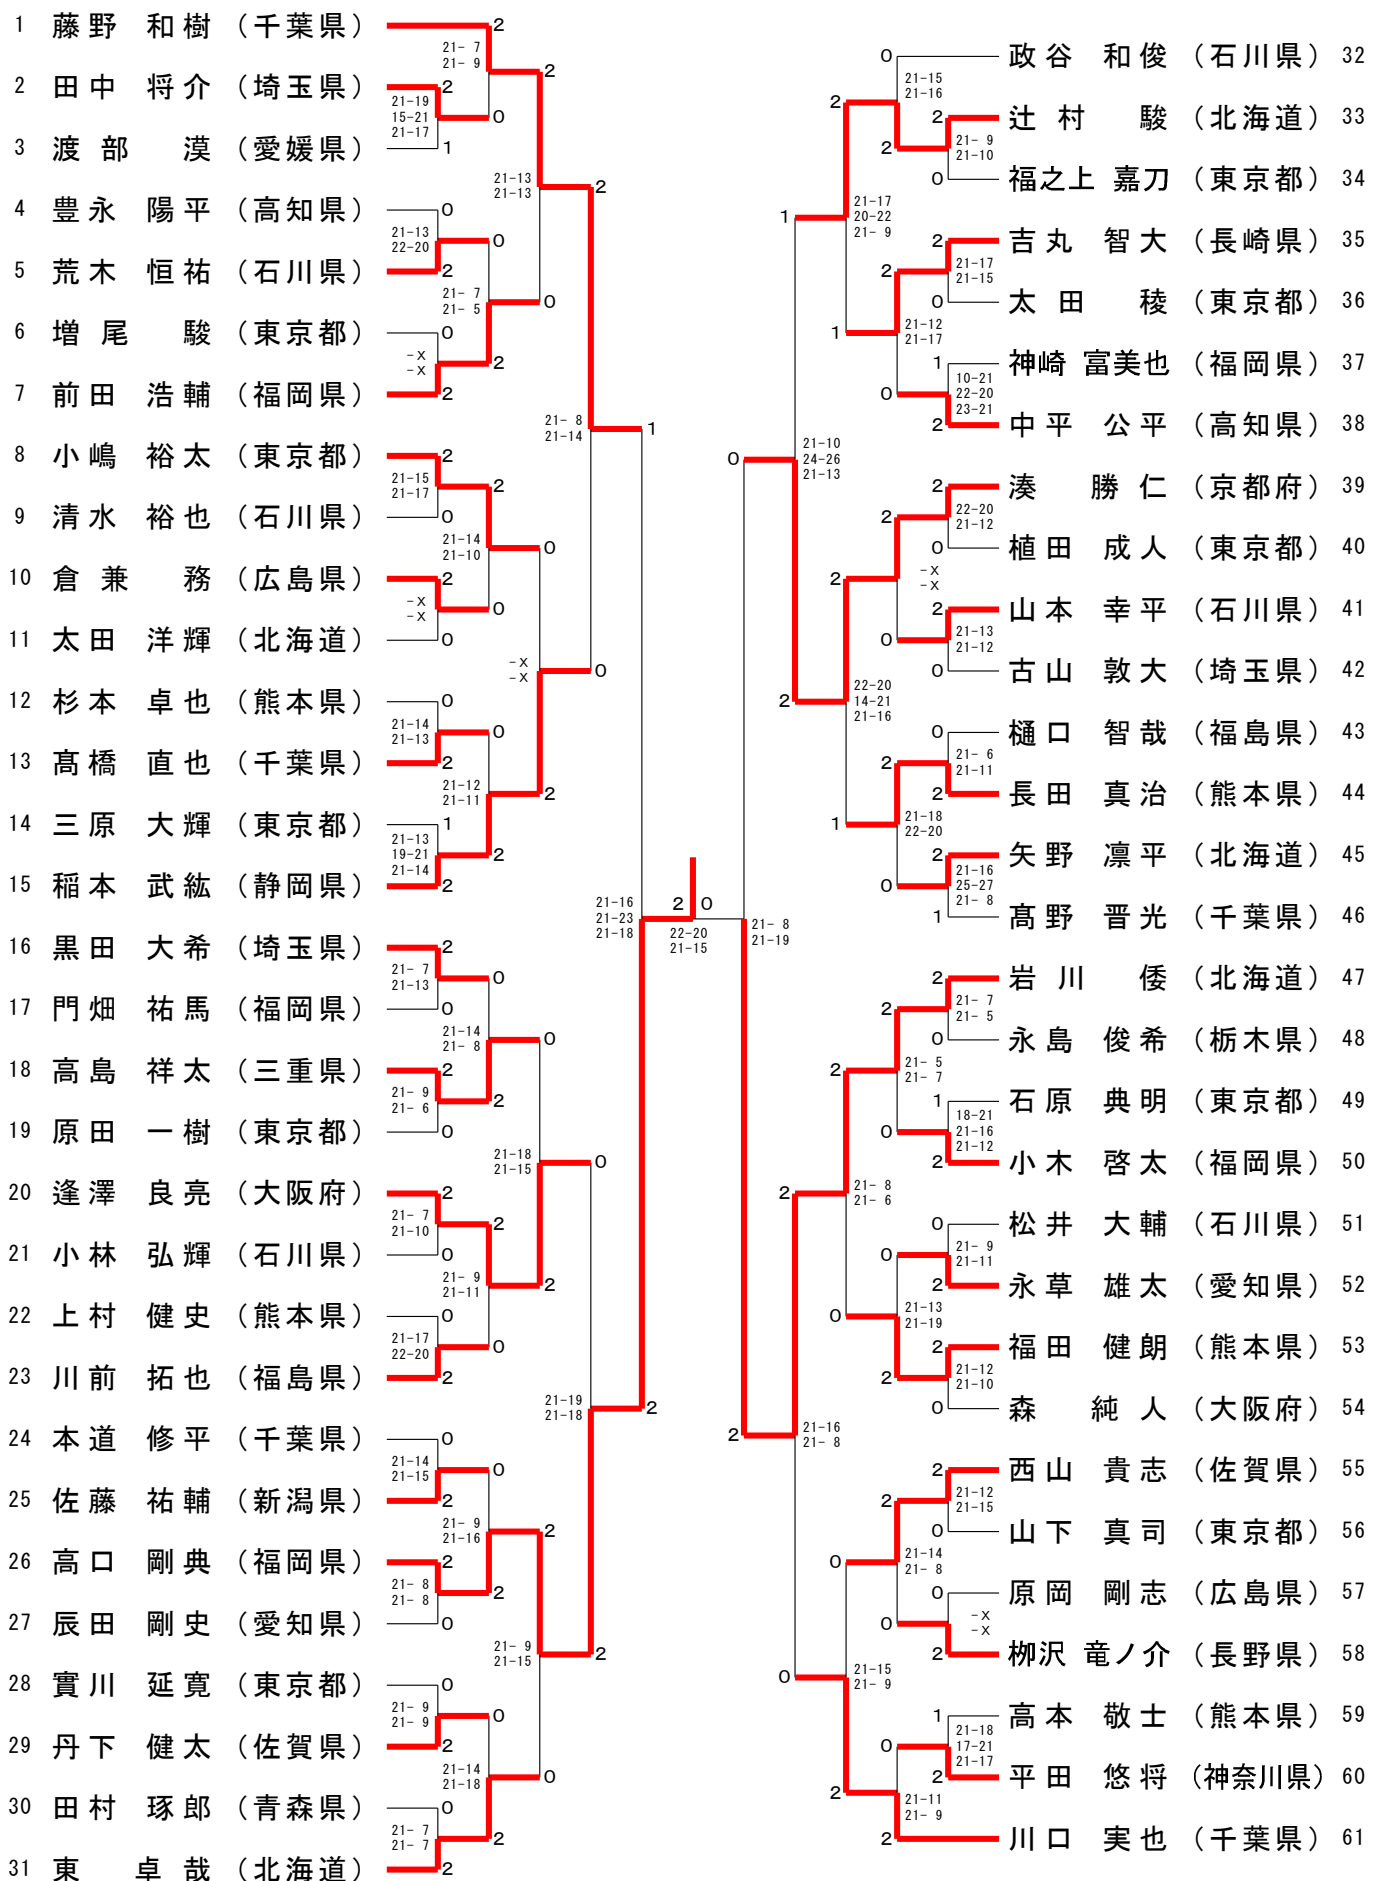

## 一般男子単 (MS)

## 30歳以上男子単 (30MS)